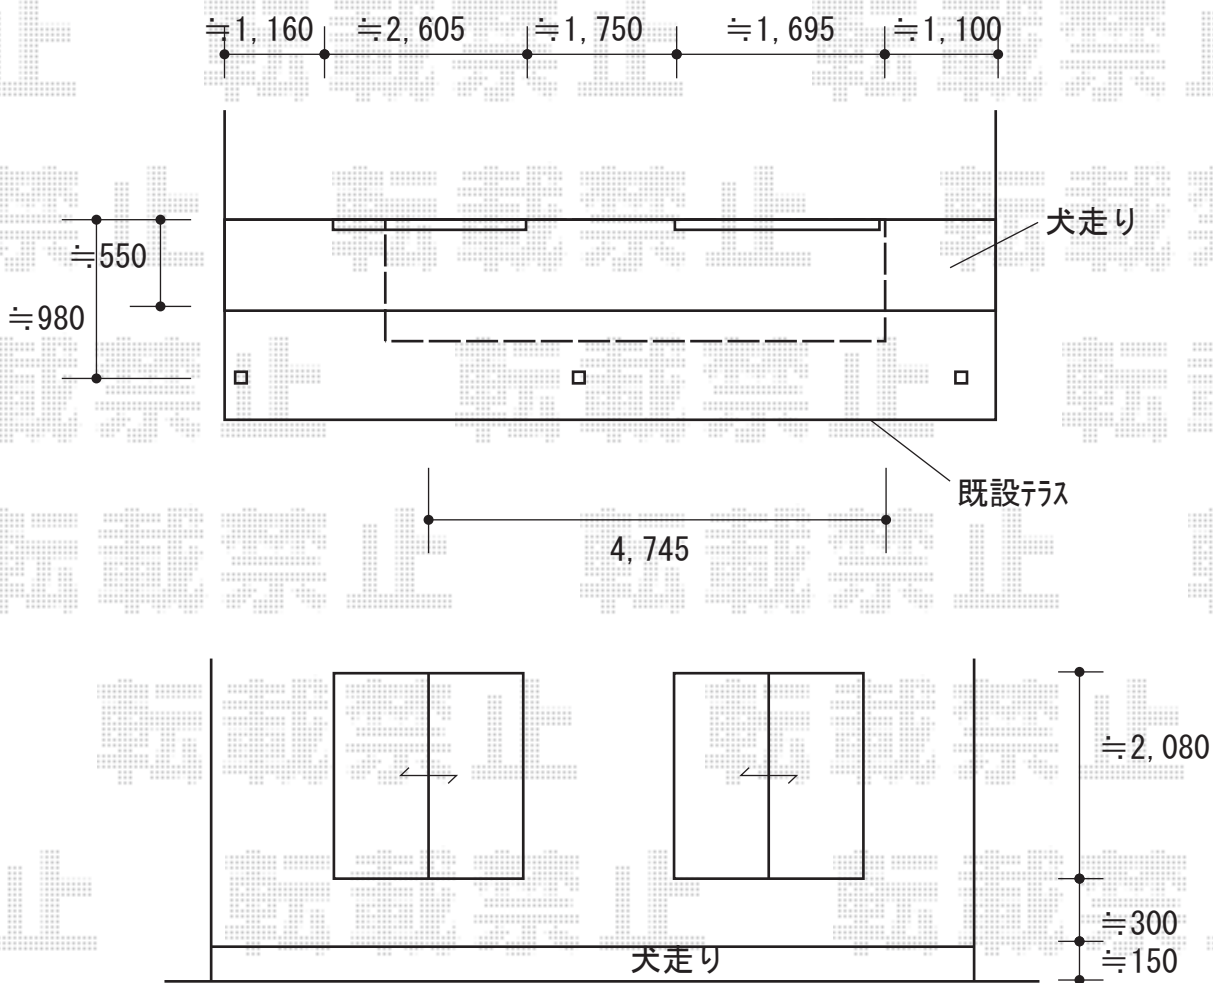

# ウッドデッキ 施工概略図

YKK AP リウッドデッキ 200  
 間口= 3.0間(5,451mm)  
 出幅= 3尺(920mm)  
 色 : ホワイトブラウン  
 床板 : 縦貼り  
 幕板 : 標準幕板  
 束柱 : Tタイプ(400~550mm) (色 : カームブラック)

2020-4-711675

担当者

政井