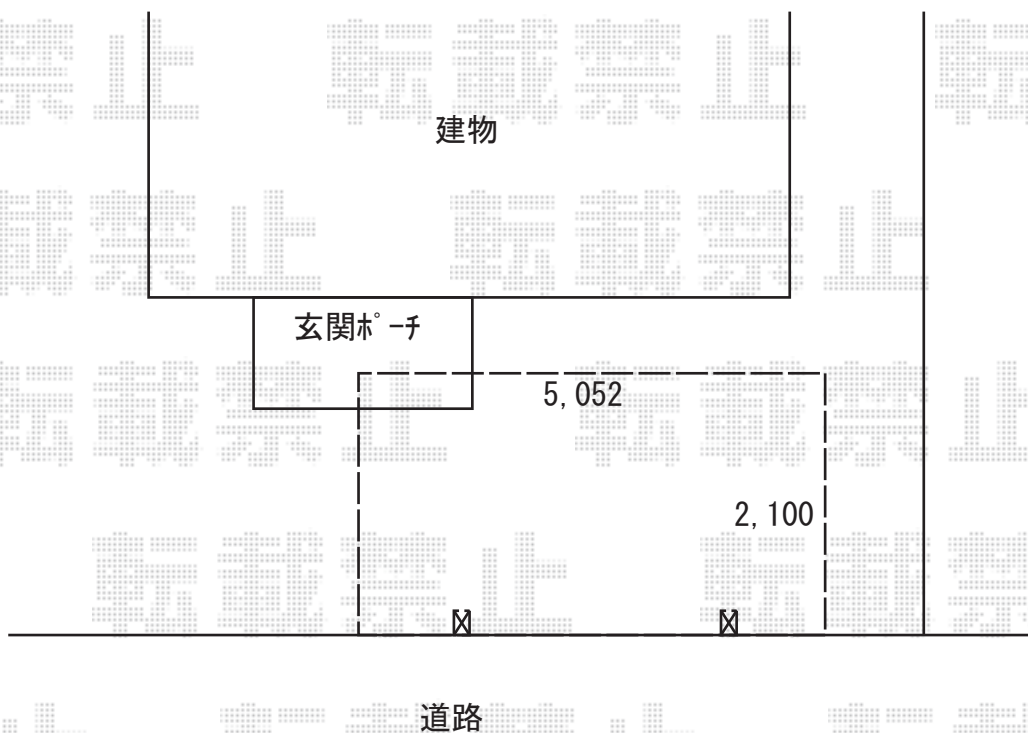

# サイクルポート 施工概略図

YKK AP レイナポートグランミニZ 積雪~20cm対応  
幅= 2,100mm  
奥行= 5,052mm(8台用)  
色： プラチナステン  
屋根材： 熱線遮断ポリカーボネート(クリアマット)  
柱仕様： ハイルフ柱仕様 (有効高 約2,350mm)

2020-4-711719

担当者

中島