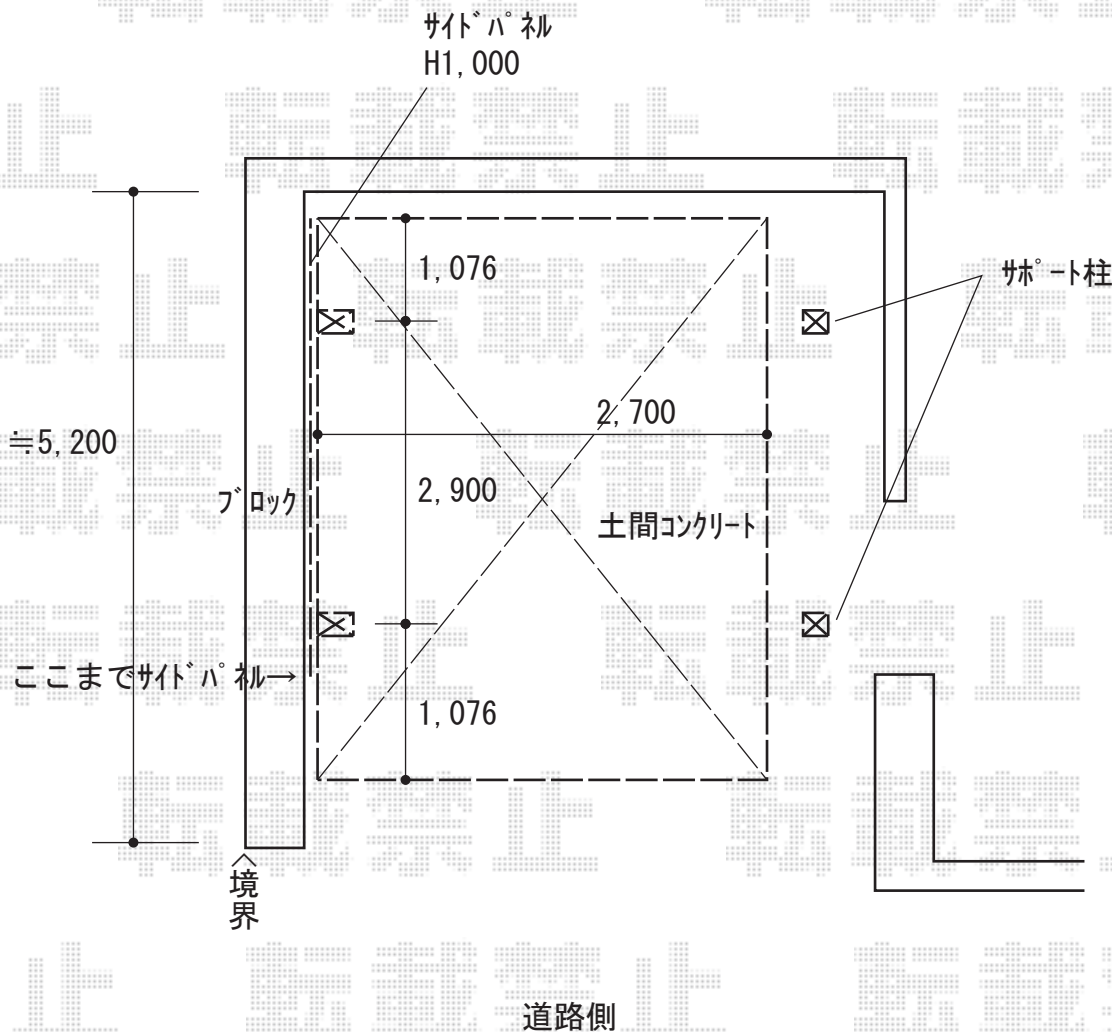

カーポート 施工概略図

YKK AP レイナポートグラン 積雪～20cm対応  
 幅= 2,700mm  
 奥行= 5,052mm  
 色： プラチナステン  
 屋根材： 熱線遮断ポリカーボネート（アースブルーマット調）  
 柱仕様： ハイルフ柱仕様（有効高 約2,350mm）

YKK AP レイナポートグラン サイドパネル  
 奥行サイズ： 長さ51用  
 高さ： 1,036mm \*1段  
 色： プラチナステン  
 パネル材： 熱線遮断ポリカーボネート（アースブルーマット調）  
 柱仕様： ハイルフ柱 \*間柱1本