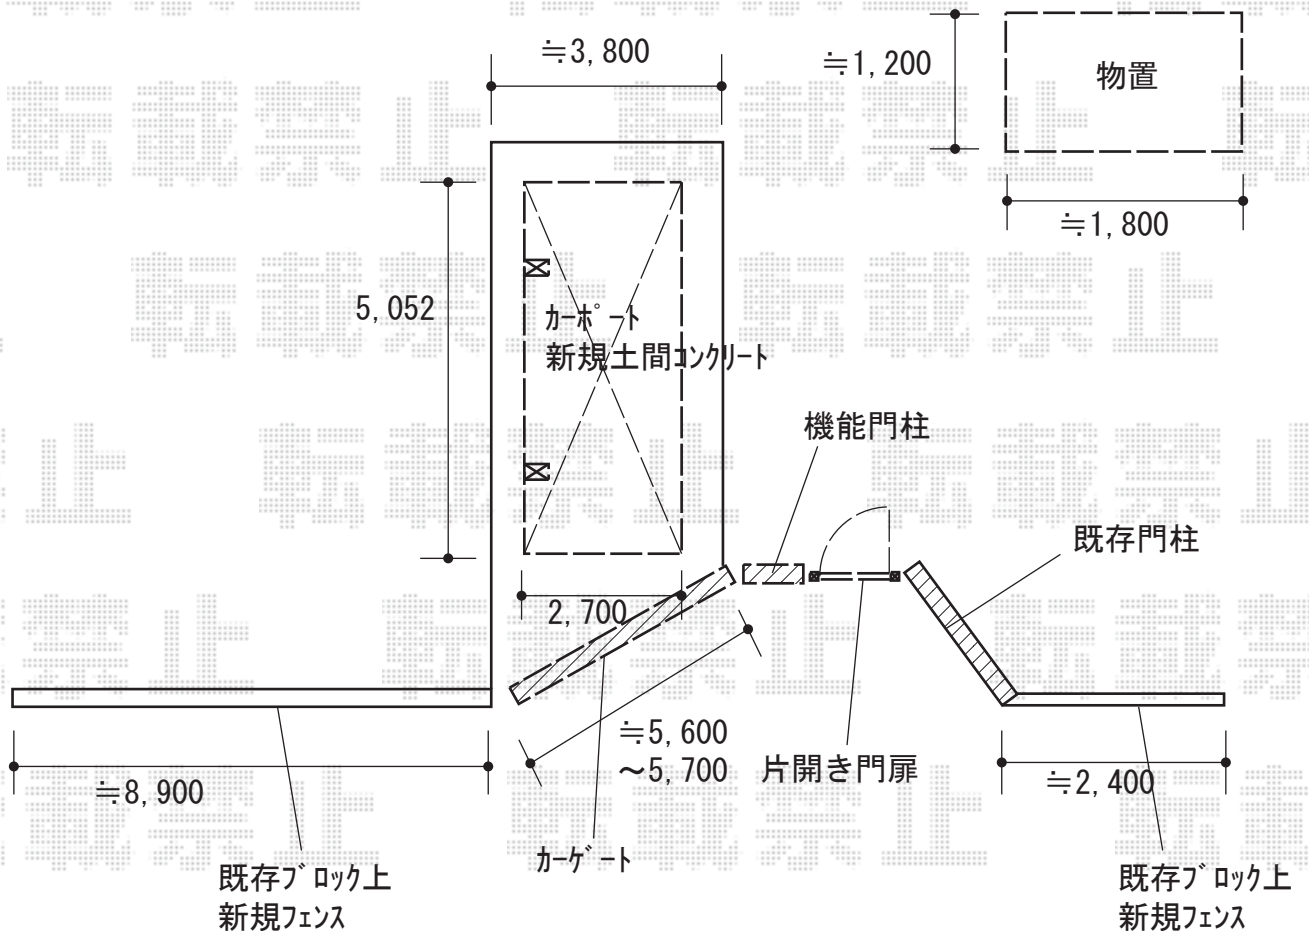

エクステリア商品工事 施工概略図

サンキン物置 エスケーエイト SK8-70 一般型 1800×1200×1940
 間口= 1,800mm
 奥行= 1,200mm
 高さ= 1,940mm
 色：ギングロ
 屋根タイプ：標準型
 耐荷重タイプ：一般型
 棚タイプ：エイト棚板棚支柱セット
 数量：1台

YKK AP ルシアス門扉BW01型 横スリット 片開き 複合カラー 門柱使用
 扉幅 = 1,000mm
 扉高 = 1,200mm
 色：パネル ショコラウォールナット/スリット部・本体枠・たて框・戸当り プラチナステン
 錠：打掛錠1型
 開き：内開き

Value Select トリップゲートII S型 傾斜地対応 ノンレール 両開き 60W (30S+30M)
 開口幅= 5,829mm
 全幅= 5,909mm
 たたみ幅= 459.5mm×2
 高さ= 1,256mm
 色：ダークブロンズ
 キャスター数：4箇所
 落棒数：4本

Value Select モクアルフェンス 横板タイプ 自由柱施工
 本体1枚 (W×H) = (1,975×720mm) × 6枚
 自由柱：T80 × 9本
 端部カバー：T80 × 2セット
 端部キャップ：2セット
 色：チャコールブラック+ショコラウッド

四国化成 ファミリー門柱1型 1世帯用 宅配ボックス付
 宅配ボックス付：インターホン無し仕様【FMP1N-B16N-□□】 × 1
 表札：なし
 照明：なし
 色：ステンカラー+セピアブラウン
 宅配ボックス仕様：投入口扉 右開き/取出し口 左開き

Value Select プレシオサポート 積雪~20cm対応
 幅= 2,700mm
 奥行= 5,052mm
 色：グレースブラウン
 屋根材：熱線遮断ポリカーボネート (スカイブルーマット調)
 柱仕様：ハイルーフ柱仕様 (有効高 約2,250mm)

Value Select プレシオサポート サイドパネル
 奥行サイズ：長さ51用
 高さ= 1段用*836mm
 色：グレースブラウン
 パネル材：熱線遮断ポリカーボネート (スカイブルーマット調)
 柱仕様：ハイルーフ柱仕様

Value Select プレシオサポート 着脱式補助柱 2本入り×1セット
 色：グレースブラウン

2020-4-711785

担当者

中島