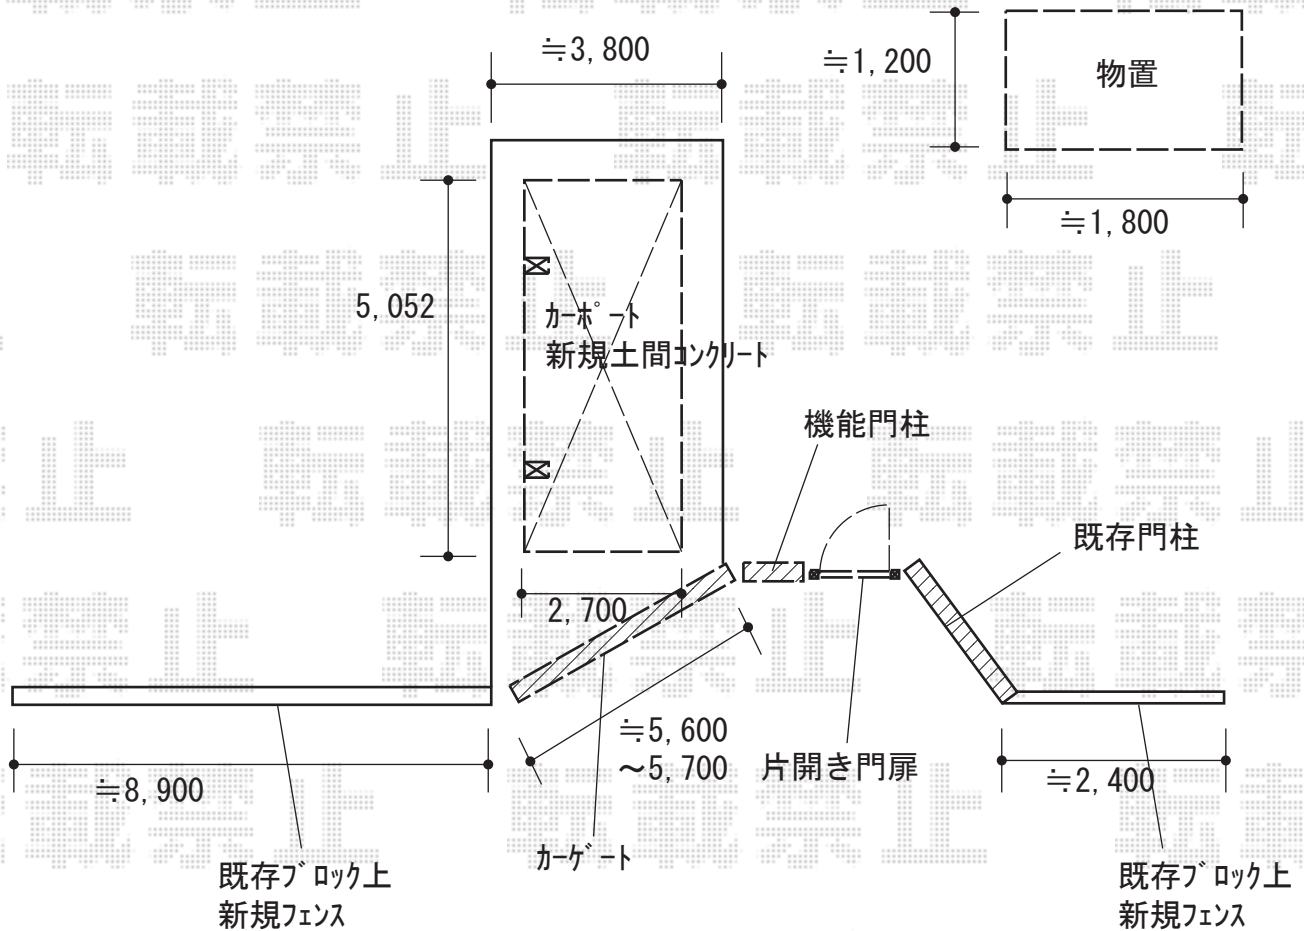

エクステリア商品工事 施工概略図

サンキン物置 エスケーエイト SK8-70 一般型 1800×1200×1940
 間口= 1,800mm
 奥行= 1,200mm
 高さ= 1,940mm
 色: ギンギロ
 屋根タイプ: 標準型
 耐荷重タイプ: 一般型
 棚タイプ: エイト棚板棚支柱セット
 数量: 1台

YKK AP ルシアス門扉BW01型 横スリット 片開き 複合カラー 門柱使用
 扉幅 = 1,000mm
 扉高 = 1,200mm
 色: パネル ショコラウォールナット/スリット部・本体枠・たて框・戸当り プラチナステン
 錠: 打掛錠1型
 開き: 内開き

Value Select トリップゲートII S型 傾斜地対応 ノンレール 両開き 60W (30S+30M)
 開口幅= 5,829mm
 全幅= 5,909mm
 たたみ幅= 459.5mm×2
 高さ= 1,256mm
 色: ダークブロンズ
 キャスター数: 4箇所
 落棒数: 4本

Value Select モクアルフェンス 横板タイプ 自由柱施工
 本体1枚 (W×H) = (1,975×720mm) × 6枚
 自由柱: T80 × 9本
 端部カバー: T80 × 2セット
 端部キャップ: 2セット
 色: チャコールブラック+ショコラウッド

四国化成 ファミージュ門柱1型 1世帯用 宅配ボックス付
 宅配ボックス付: インターホン無し仕様【FMP1N-B16N-□□】 × 1
 表札: なし
 照明: なし
 色: ステンカラー+セピアブラウン
 宅配ボックス仕様: 投入口扉 右開き/取出し口 左開き

Value Select プレシオサポート 積雪~20cm対応
 幅= 2,700mm
 奥行= 5,052mm
 色: グレースブラウン
 屋根材: 熱線遮断ポリカーボネート (スカイブルーマット調)
 柱仕様: ハイルフ柱仕様 (有効高 約2,250mm)

Value Select プレシオサポート サイドパネル
 奥行サイズ: 長さ51用
 高さ= 1段用*836mm
 色: グレースブラウン
 パネル材: 熱線遮断ポリカーボネート (スカイブルーマット調)
 柱仕様: ハイルフ柱仕様

Value Select プレシオサポート 着脱式補助柱 2本入り×1セット
 色: グレースブラウン

2020-4-711785

担当者

中島