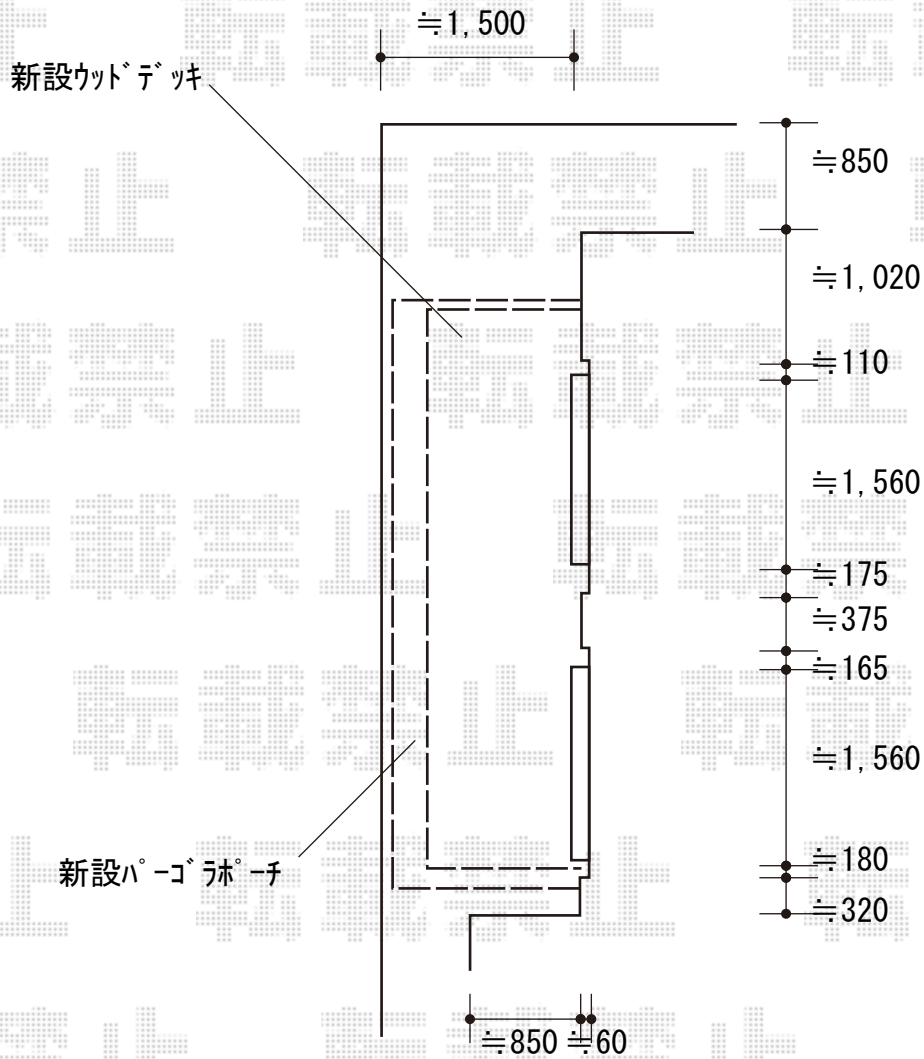

エクステリア商品工事 施工概略図

YKK AP リウッドデッキ 200
 間口= 2.5間(4,451mm)
 出幅= 4尺(1,220mm)
 色： ナチュラルブラウン
 床板： 縦貼り
 幕板： 標準幕板
 束柱： Tタイプ(400~550mm) (色： カームブラック)

タカショー 【特注】パーゴラ・ポーチ 壁付タイプ
 間口= 【特注】2.5間(4,575mm)
 出幅= 【特注】5尺(1,730mm)
 色： ダークパイン
 柱高さ： 【特注】H3,185(3本)

002012

担当者

木附