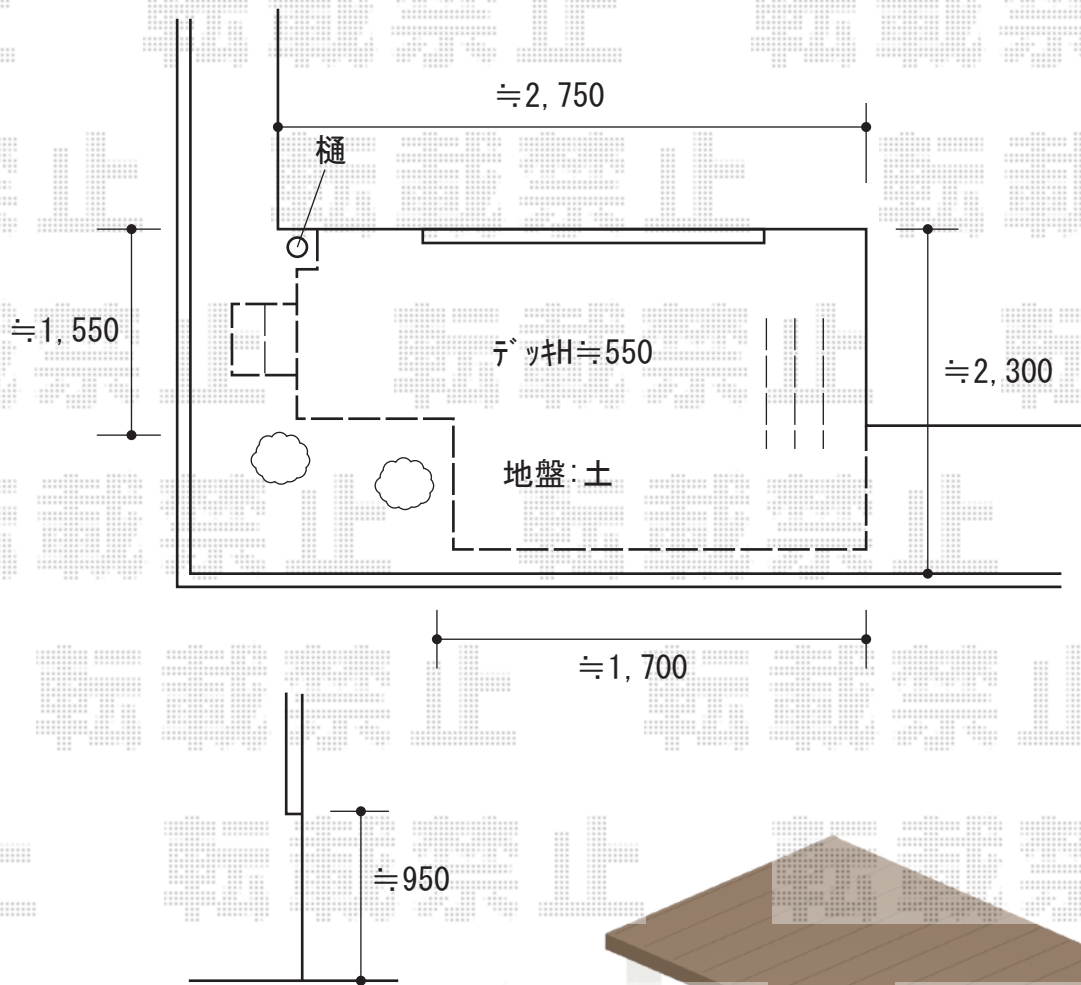

ウッドデッキ 施工概略図

YKK AP リウッドデッキ 200
間口= 1.5間(2,651mm)
出幅= 7尺(2,120mm)
色： レッドブラウン
床板： 縦貼り
幕板： 標準幕板
束柱： Tタイプ(400~550mm) (色：プラチナステン)
追加部材： 角切加工用部材一式

【イメージ図】

2020-4-711878

担当者

政井