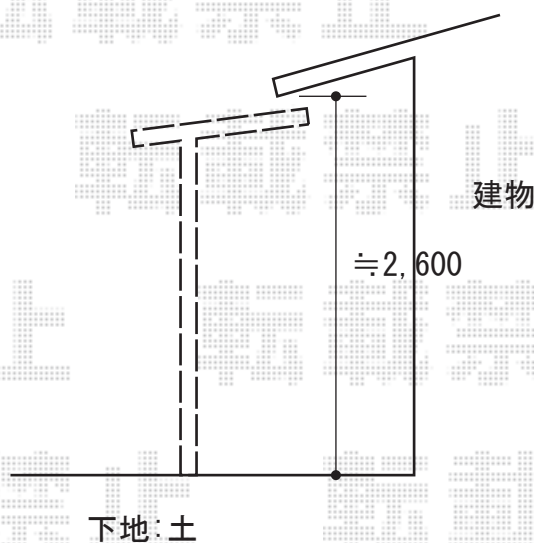

テラス屋根 施工概略図

YKK AP 【概算】 エフルージュグランZERO テラスタイプ マテリアルカラー 積雪～20cm対応  
間口= 3,600 mm  
出幅= 1,200mm  
色： プラチナステン + キャラメルチーク  
屋根材： 熱線遮断ポリカーボネート（クリアマット調）  
柱仕様： 柱標準タイプ（柱2本）  
施工方法： 上止め仕様

2020-4-712029

担当者

安田