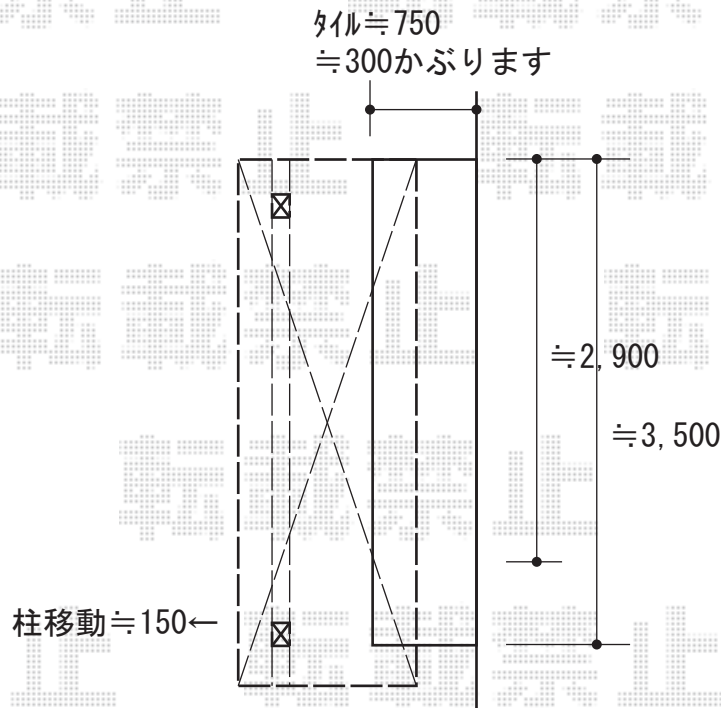

テラス屋根 施工概略図

YKK AP 【概算】 エフルージュグランZERO テラスタイプ マテリアルカラー 積雪～20cm対応  
間口= 3,600 mm  
出幅= 1,200mm  
色： プラチナステン + キャラメルチーク  
屋根材： 熱線遮断ポリカーボネート（クリアマット調）  
柱仕様： 柱標準タイプ（柱2本）  
施工方法： 上止め仕様

2020-4-712029

担当者

安田