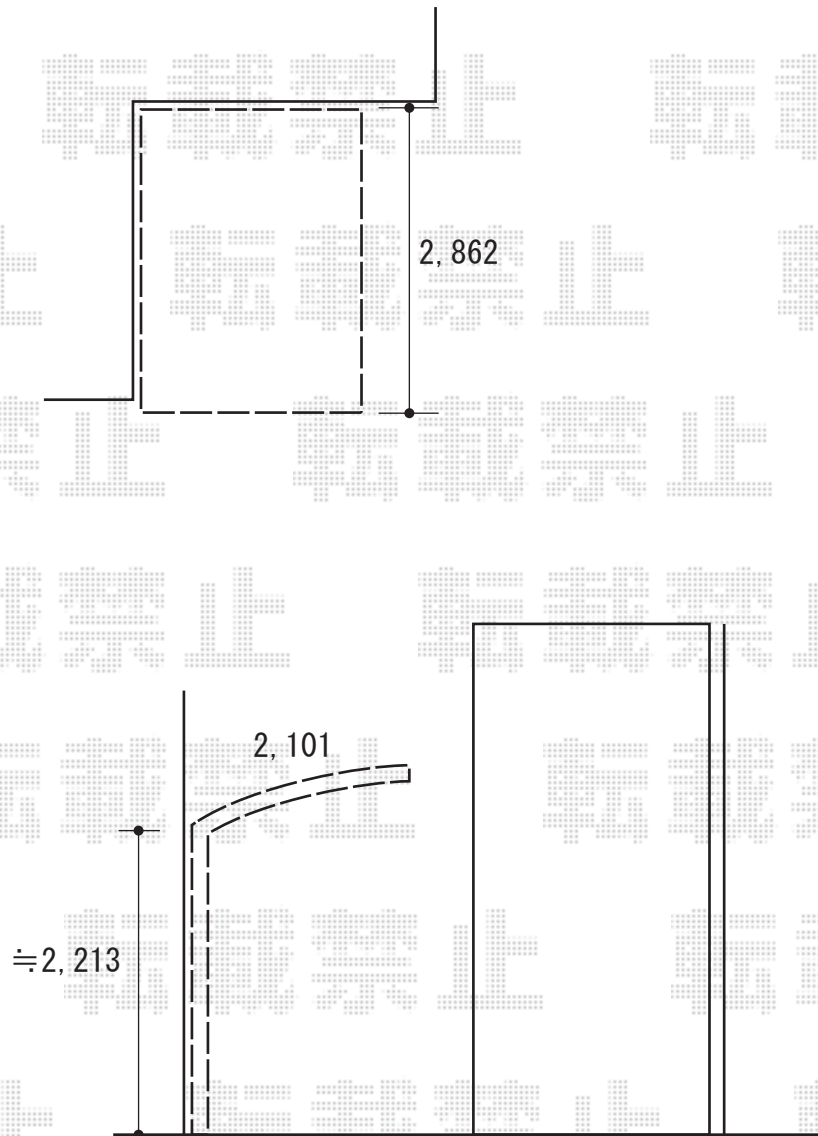

サイクルポート 施工概略図

LIXIL ネスカRミニ (ラウンドスタイル) 積雪~20cm対応
幅= 2,101mm
奥行= 2862mm(4台~7台用)
色: シャイングレー
屋根材: 熱線吸収ポリカーボネート (クリアマットS・すりガラス調)
柱仕様: ロング柱仕様 (有効高 約2,500mm)

LIXIL ネスカRミニ 着脱式サポート 2本入×1セット
柱仕様: ロング柱仕様
色: シャイングレー