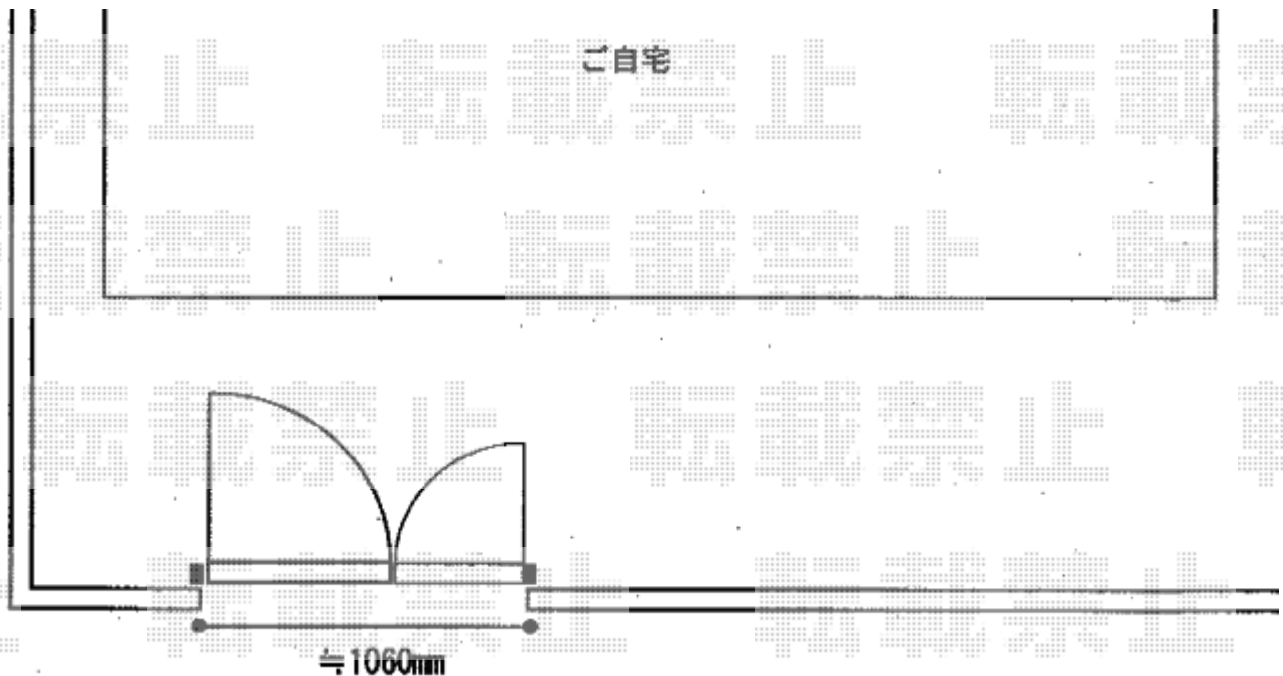

門扉 施工概略図

LIXIL 【特注】ライシス門扉 8型 下空き延長 両開き親子
扉幅 = 扉高=1,000mm(門柱【特注】1,200mm)
扉高 = 10+200
色： オータムブラウン
錠： 【仮】シリンダーRD錠
開き： 内開き
追加部材： 【特注】ロング落とし棒(+200mm)

2020-4-712068

担当者

三村