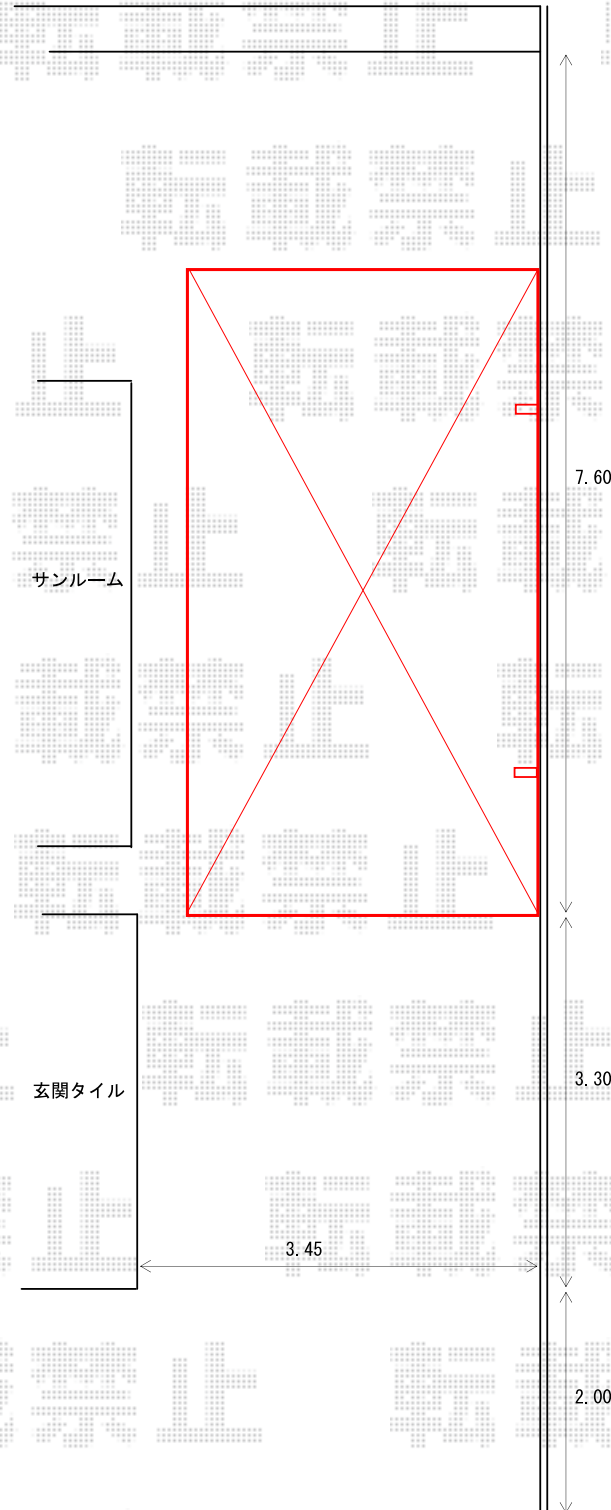

カーポート 施工概略図

YKK AP レイナポートグラン 積雪～20cm対応

幅= 3,000mm

奥行= 5,768mm

色： ブラウン

屋根材： 熱線遮断ポリカーボネート（アースブルーマット調）

柱仕様： 標準柱仕様（有効高 約2,000mm）

YKK AP レイナポートグラン 着脱式サポート柱 2本入り×1セット

柱仕様： 標準・ハイルーフ兼用

色： ブラウン

2020-4-712128

担当者

新西