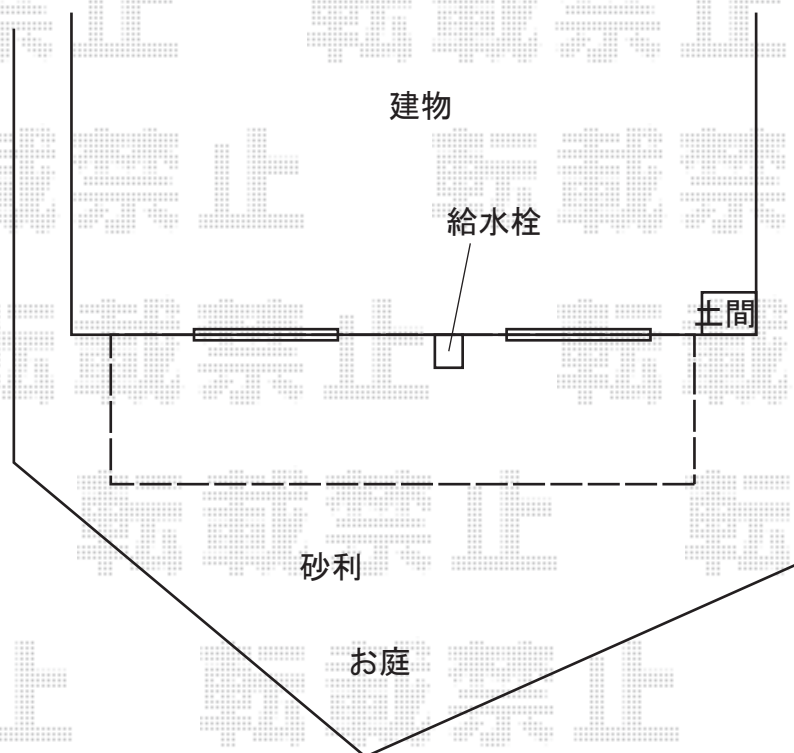

ウッドデッキ 施工概略図

YKK AP リウッドデッキ 200
間口= 3.5間(6,251mm)
出幅= 6尺(1,820mm)
色：ウォームグレイ
床板：縦貼り
幕板：標準幕板
束柱：Tタイプ(400~550mm) (色：カームブラック)

YKK AP 独立式 リウッドステップ 2型 1セット
色：ウォームグレイ (束柱色：カームブラック)

YKK AP リウッドデッキ200 点検口
点検口(把手付)：1セット
点検用大引き：1セット
束柱：Tタイプ 1セット
色：ウォームグレイ (束柱色：カームブラック)

2020-4-712190

担当者

木附