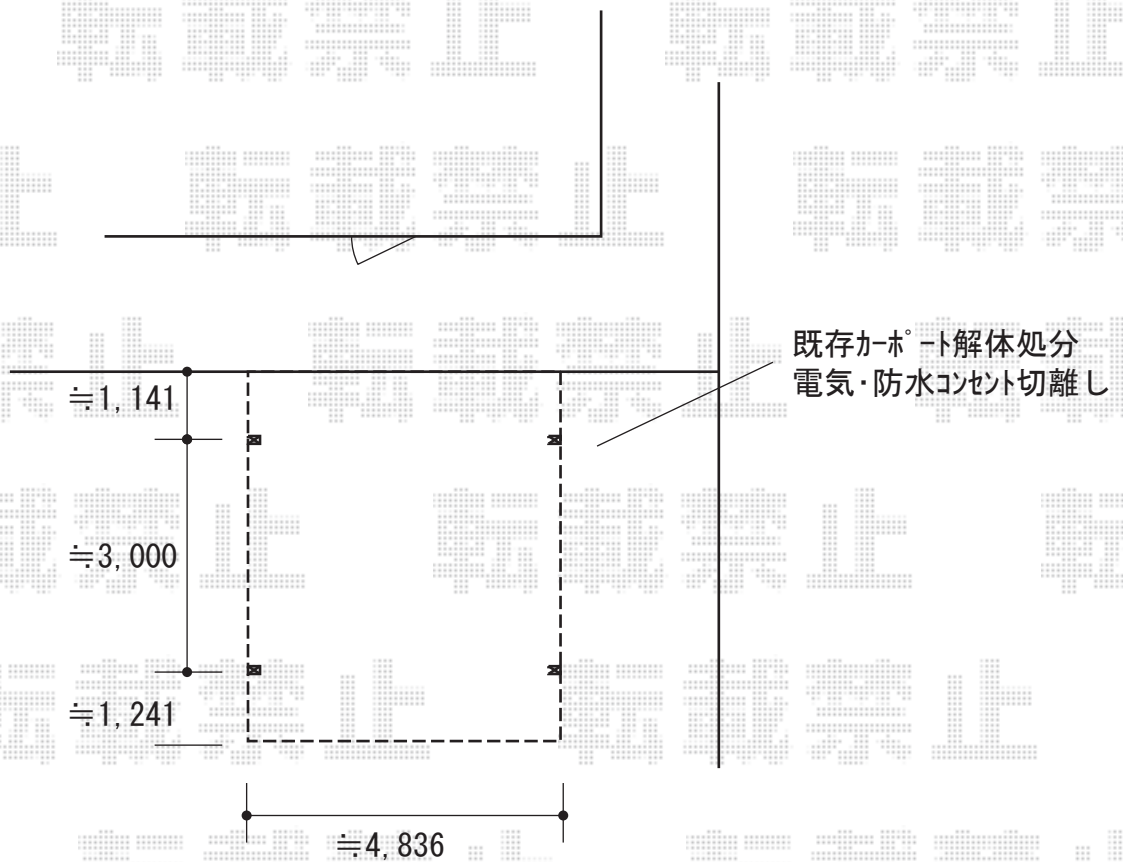

カーポート 施工概略図

LIXIL ネスカR (ラウンドスタイル) ワイド 積雪~20cm対応
幅= 4,836mm
奥行= 5,382mm
色 : オータムブラウン
屋根材 : 熱線吸収ポリカーボネート (ブルーマットS・すりガラス調)
柱仕様 : ロング柱25仕様 (有効高 約2,500mm)

2020-4-712246

担当者

西村