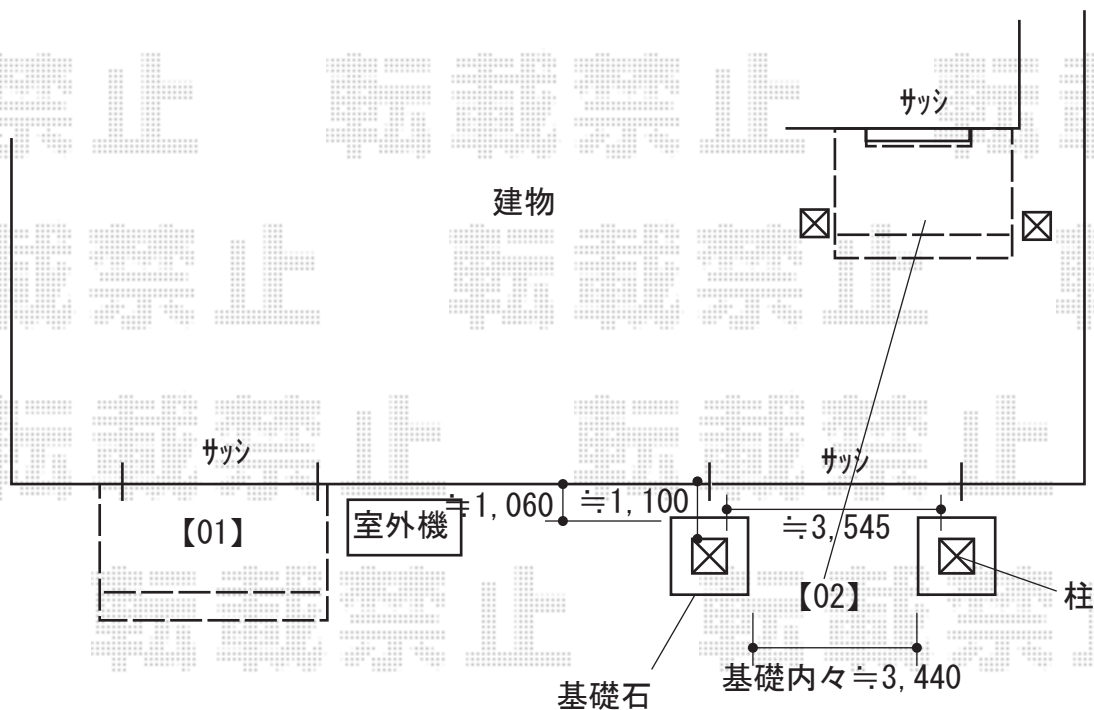

ウッドデッキ 施工概略図

LIXIL 【01】 樹ら楽ステージ 木彫
 間口= 1.5間(2,726mm) 出幅= 6尺(1,816mm)
 色: クリエモカR 床板: 縦貼り 幕板: 幕板B(薄)
 束柱: 束柱B(400~550mm) (色: オータムブラウン)
 追加部材: リードデッキ取付用部材一式(正面1段)

LIXIL 【02】 樹ら楽ステージ 木彫
 間口= 2.0間(3,626mm) 出幅= 6尺(1,816mm)
 色: クリエモカR 床板: 縦貼り 幕板: 幕板B(薄)
 束柱: 束柱B(400~550mm) (色: オータムブラウン)
 追加部材: リードデッキ取付用部材一式(正面1段)

【01】

【02】

【イメージ図】

2020-4-712313

担当者

政井