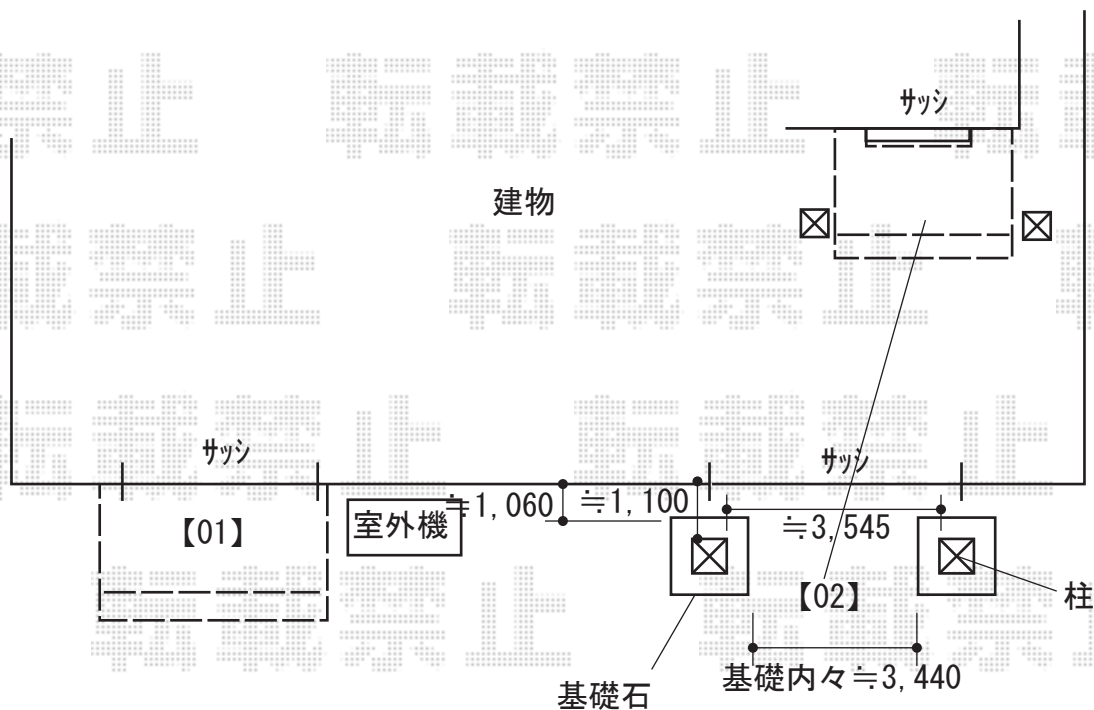

# ウッドデッキ 施工概略図

LIXIL 【01】 樹ら楽ステージ 木彫  
 間口= 1.5間(2,726mm) 出幅= 6尺(1,816mm)  
 色: クリエモカR 床板: 縦貼り 幕板: 幕板B(薄)  
 束柱: 束柱B(400~550mm) (色: オータムブラウン)  
 追加部材: リードデッキ取付用部材一式(正面1段)

LIXIL 【02】 樹ら楽ステージ 木彫  
 間口= 2.0間(3,626mm) 出幅= 6尺(1,816mm)  
 色: クリエモカR 床板: 縦貼り 幕板: 幕板B(薄)  
 束柱: 束柱B(400~550mm) (色: オータムブラウン)  
 追加部材: リードデッキ取付用部材一式(正面1段)

【01】

【02】

【イメージ図】

2020-4-712313

担当者

政井