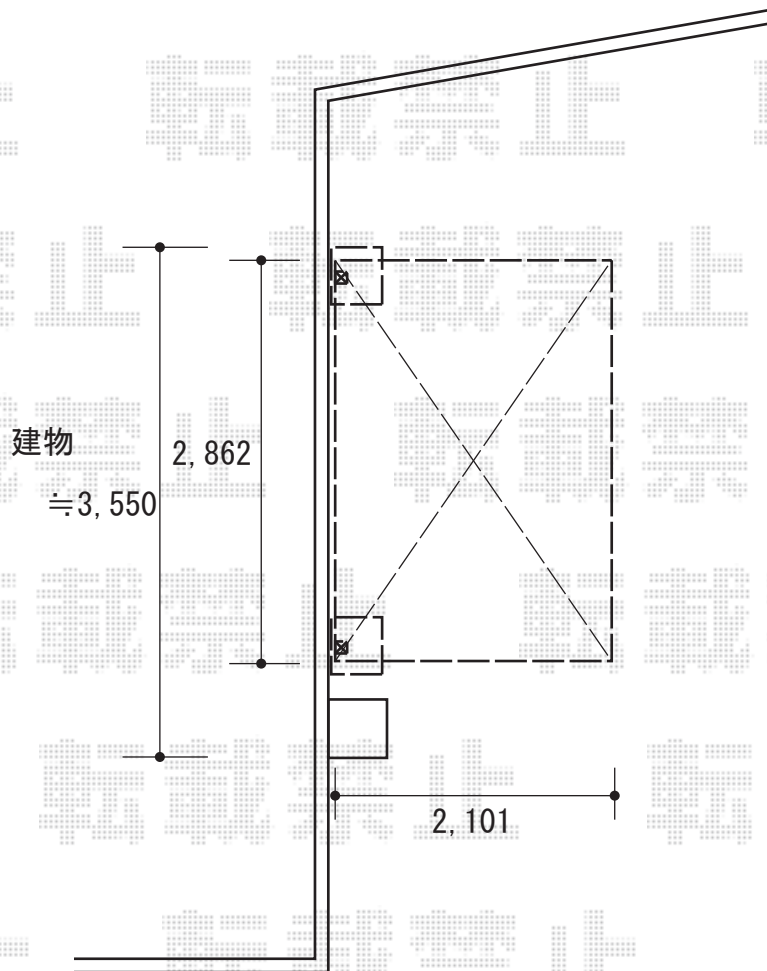

カーポート 施工概略図

LIXIL ネスカRミニ (ラウンドスタイル) 積雪~20cm対応
幅= 2,101mm
奥行= 2862mm(4台~7台用)
色: シャイングレー
屋根材: ポリカーボネート (色: クリアマット・すりガラス調)
柱仕様: 標準柱仕様 (有効高 約1,900mm)

2020-4-712316

担当者

中島