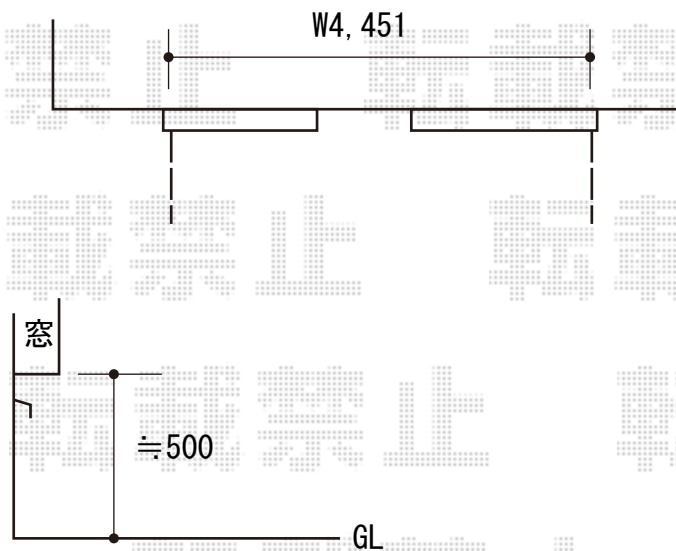

# ウッドデッキ 施工概略図

YKK AP リウッドデッキ 200  
間口= 2.5間(4,451mm)  
出幅= 5尺(1,520mm)  
色： ホワイトブラウン  
床板： 縦貼り  
幕板： 標準幕板  
束柱： Sタイプ(550mm) (色：【仮】カームブラック)

2020-4-712391

担当者

政井