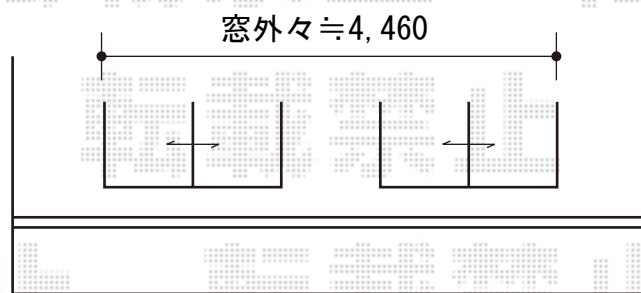

# ウッドデッキ 施工概略図

YKK AP リウッドデッキ 200  
間口= 2.5間(4,451mm)  
出幅= 5尺(1,520mm)  
色： ホワイトブラウン  
床板： 縦貼り  
幕板： 標準幕板  
束柱： Sタイプ(550mm) (色：【仮】カームブラック)

2020-4-712391

担当者

政井