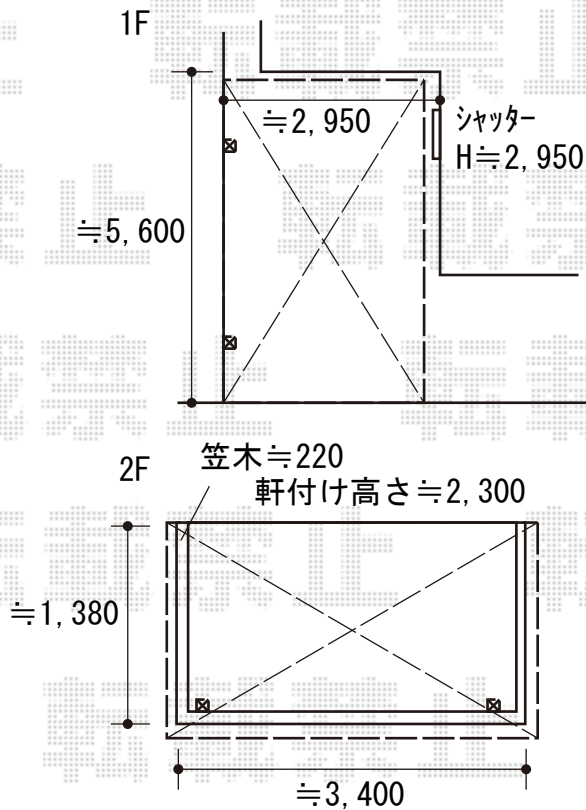

カーポート・バルコニー屋根 施工概略図

LIXIL ネスカR (ラウンドスタイル) 積雪~20cm対応
 幅= 2,701mm
 奥行= 5,382mm
 色: シャイングレー
 屋根材: ポリカーボネート (クリアマット)
 柱仕様: ロング柱25仕様 (有効高 約2,500mm)

LIXIL 【2階】スピーネ R型 屋根タイプ 単体 積雪~20cm対応
 間口= 関東間2.0間 (柱芯々3,440mm 屋根幅3,660mm)
 出幅= 5尺 (1,485mm)
 色: シャイングレー
 屋根材: ポリカーボネート (クリアマット)
 柱仕様: 出幅自在桁タイプ (柱2本)
 施工方法: 下止め仕様
 柱固定部品仕様: 中間用×2セット