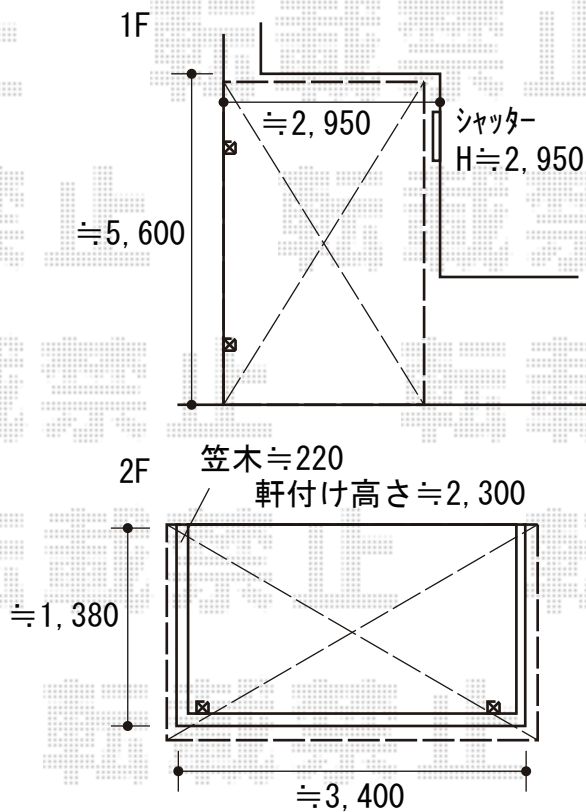

カーポート・バルコニー屋根 施工概略図

LIXIL ネスカR (ラウンドスタイル) 積雪~20cm対応
幅= 2,701mm
奥行= 5,382mm
色: シャイングレー
屋根材: ポリカーボネート (クリアマット)
柱仕様: ロング柱25仕様 (有効高 約2,500mm)

LIXIL 【2階】スピーネ R型 屋根タイプ 単体 積雪~20cm対応
間口= 関東間2.0間 (柱芯々3,440mm 屋根幅3,660mm)
出幅= 5尺 (1,485mm)
色: シャイングレー
屋根材: ポリカーボネート (クリアマット)
柱仕様: 出幅自在桁タイプ (柱2本)
施工方法: 下止め仕様
柱固定部品仕様: 中間用×2セット