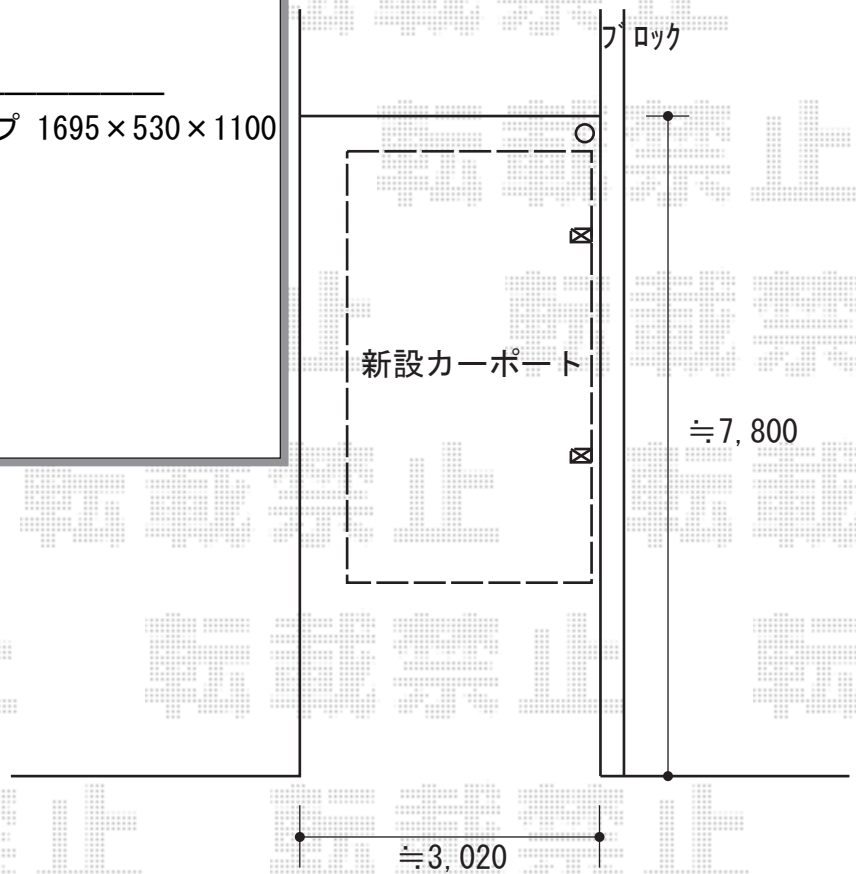

カーポート/物置 施工概略図

YKK AP エフルージュグラン 積雪～20cm対応
幅= 2,725mm
奥行= 5,768mm
色： プラチナステン
屋根材： 熱線遮断ポリカーボネート(クリアマット)
柱仕様： ハイルフ柱仕様 (有効高 約2,350mm)

YKK AP エフルージュグラン 着脱式サポート
柱仕様： 標準・ハイルフ兼用
色： プラチナステン
数量： 2本入り×1セット

タクボ物置 グランプレステージジャンプ 1695×530×1100
間口= 1,695mm
奥行= 530mm
高さ= 1,100mm
色： ムーンホワイト
屋根タイプ： 標準型
耐荷重タイプ： 一般型
棚タイプ： 【仮】全面棚タイプ
数量： 1台