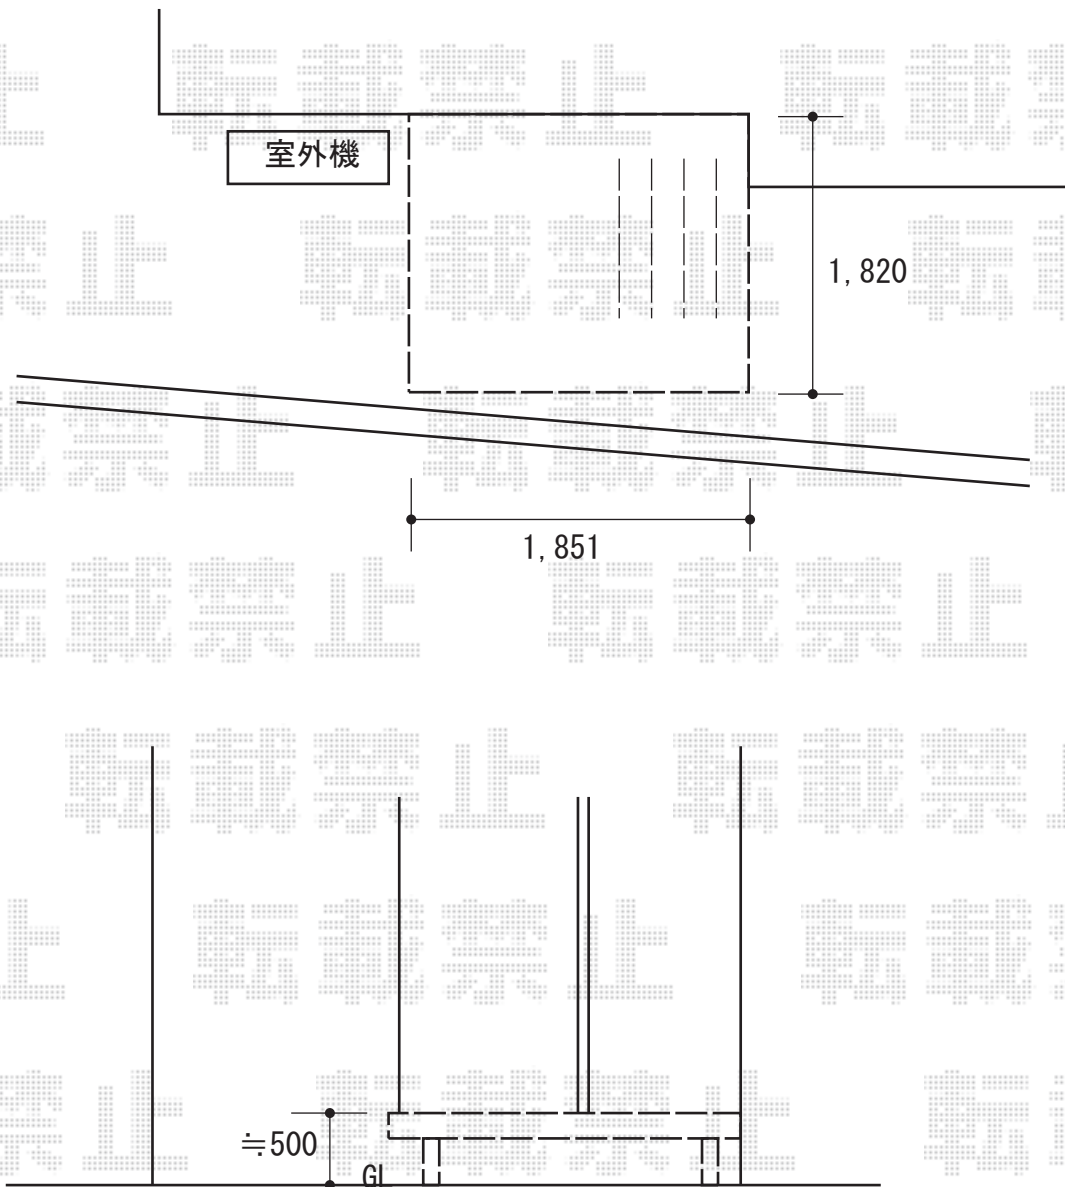

# ウッドデッキ 施工概略図

Value Select マージウッドデッキ  
間口= 1.0間 (1,851mm)  
出幅= 6尺 (1,820mm)  
色: レッドウッド  
床板: 縦貼り  
幕板: 標準幕板  
束柱: Tタイプ (400~550mm) (色: プラチナステン)

2020-4-712779

担当者

木附