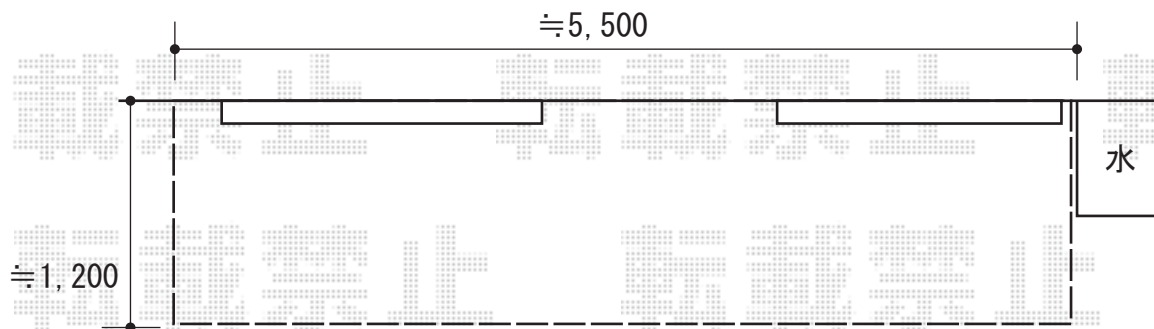

ウッドデッキ工事 施工概略図

YKK AP リウッドデッキ 200
間口= 3.0間 (5,451mm)
出幅= 4尺 (1,220mm)
色： ナチュラルブラウン
床板： 縦貼り
幕板： 標準幕板
束柱： Sタイプ (550mm) (色： プラチナステン)

2020-4-712911

担当者

木附