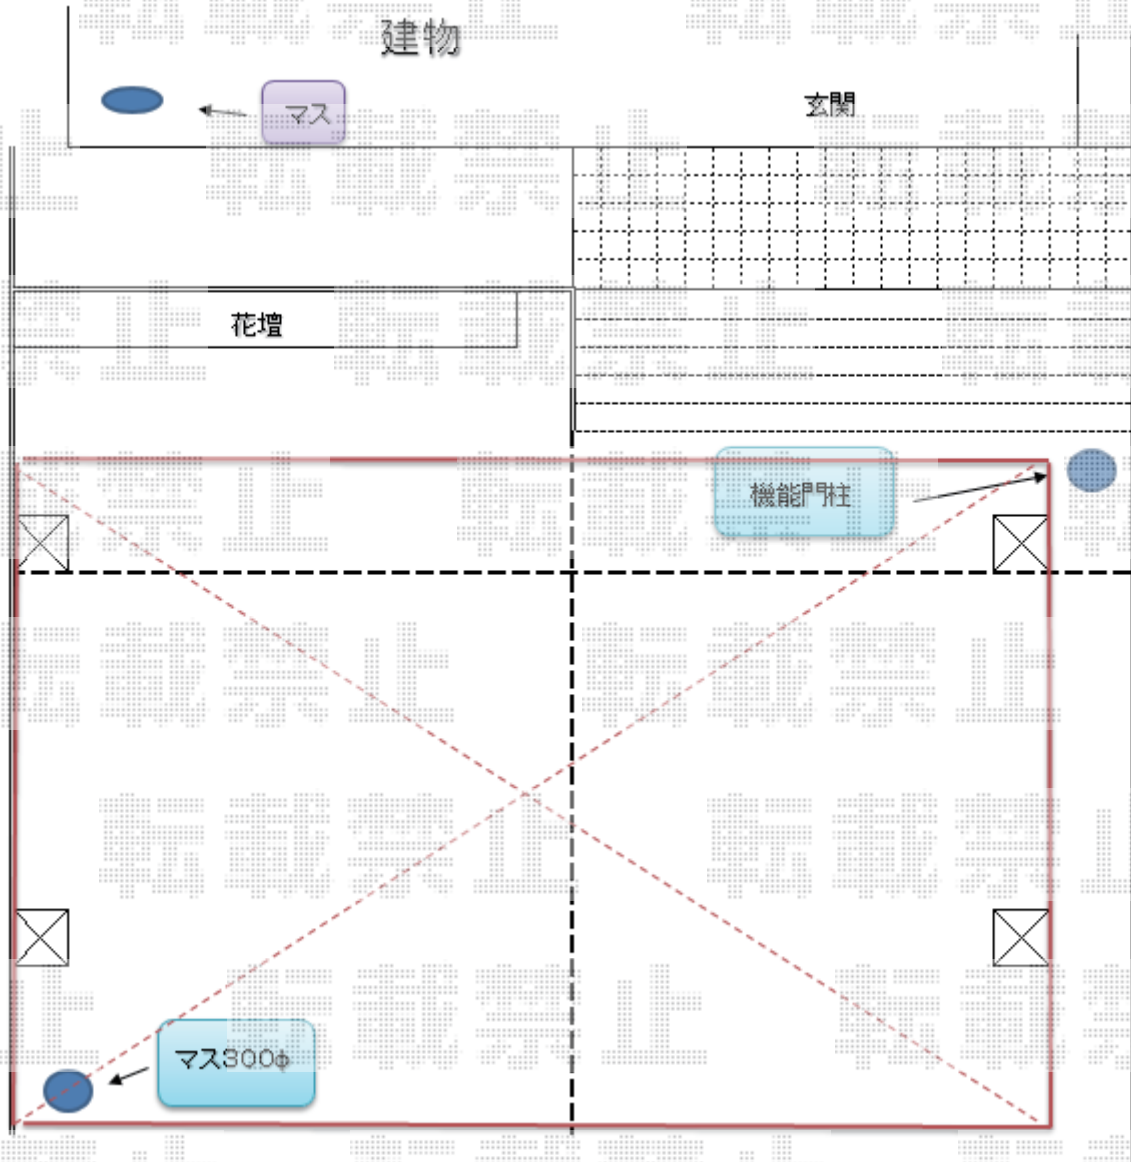

カーポート 施工概略図

YKK AP レイナツインポートグラン 積雪～20cm対応
幅= 5,392mm
奥行= 5,400mm
色： プラチナステン
屋根材： ポリカーボネート（トーマイマット）
柱仕様： ハイルフ柱仕様（有効高 約2,350mm）

2020-4-713061

担当者

木挽