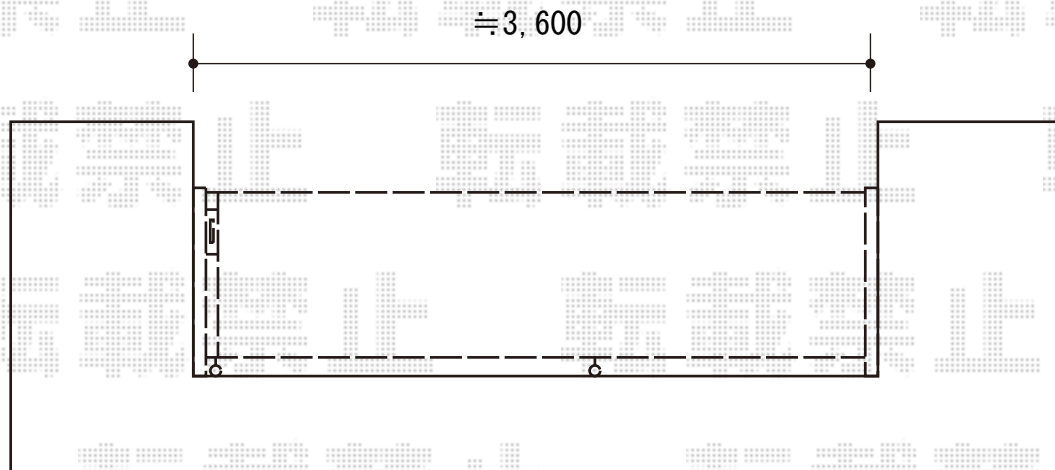

カーゲート 施工概略図

LIXIL (TOEX) アルシャインII M型 Aタイプ ノンレール 片開き 390S

開口幅= 3,692mm

全幅= 3,808mm

たたみ幅= 482mm

高さ= 1,250mm

色： シャイングレー

キャスター数： 3箇所

落棒数： 3本

2020-4-713080

担当者

中島