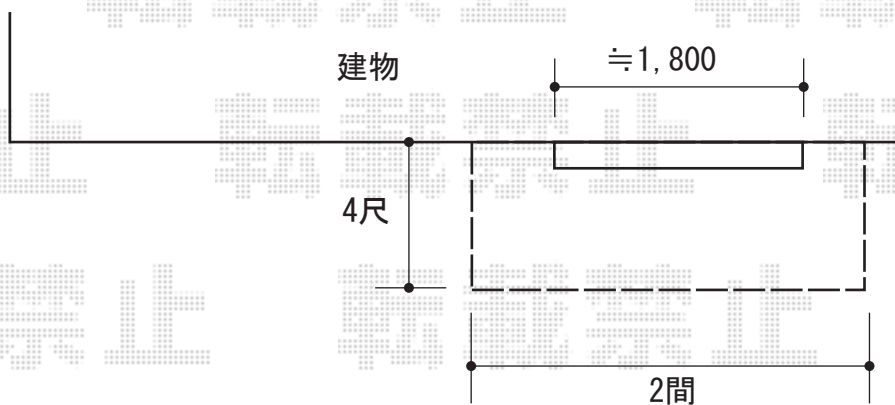

# ウッドデッキ 施工概略図

YKK AP リウッドデッキ 200

間口= 2.0間(3,651mm)

出幅= 4尺 (1,220mm)

色： レッドブラウン

床板： 縦貼り

幕板： 標準幕板

束柱： Sタイプ(550mm) (色：プラチナステン)

=====  
YKK AP 【外観左側】リウッドデッキ200 段床セット 片側面タイプ 1段

出幅= 4尺用

色： レッドブラウン (束柱色：プラチナステン)

2020-4-713193

担当者

政井