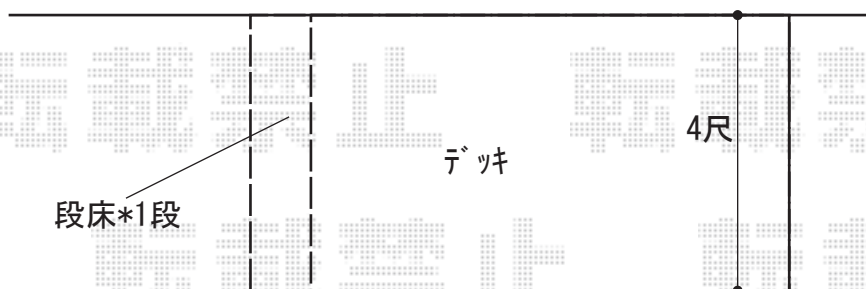

# ウッドデッキ 施工概略図

YKK AP リウッドデッキ 200

間口= 2.0間(3,651mm)

出幅= 4尺 (1,220mm)

色： レッドブラウン

床板： 縦貼り

幕板： 標準幕板

束柱： Sタイプ(550mm) (色：プラチナステン)

=====  
YKK AP 【外観左側】リウッドデッキ200 段床セット 片側面タイプ 1段

出幅= 4尺用

色： レッドブラウン (束柱色：プラチナステン)

2020-4-713193

担当者

政井