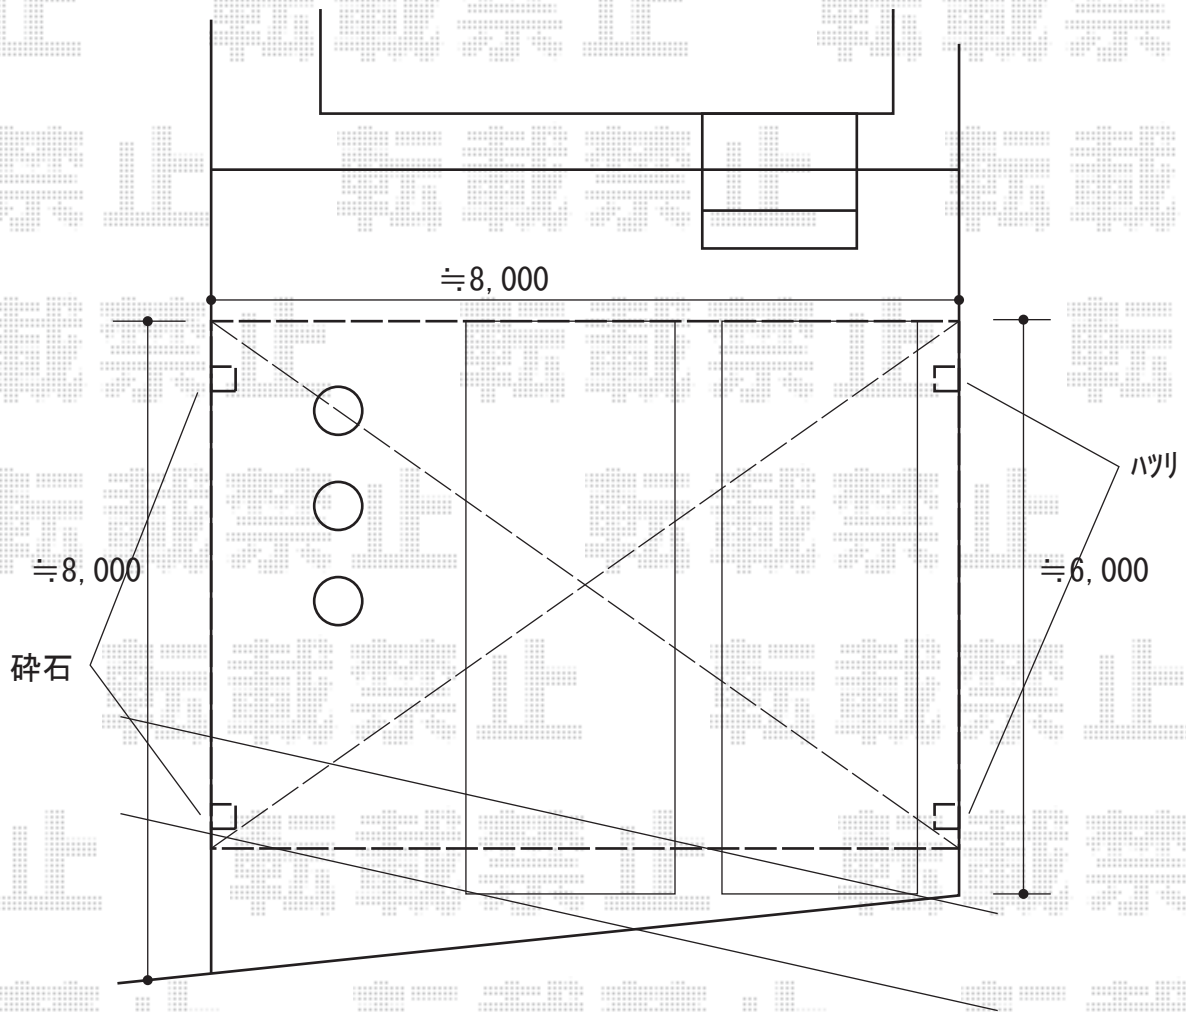

カーポート 施工概略図

YKK AP エフルージュ トリプル FIRST 積雪~20cm対応
幅= 7,928mm
奥行= 5,778mm
色： プラチナステン
屋根材： 熱線遮断ポリカーボネート（色：クリアマット）
柱仕様： ハイルフ柱仕様（有効高 約2,350mm）

2020-4-713193

担当者

政井