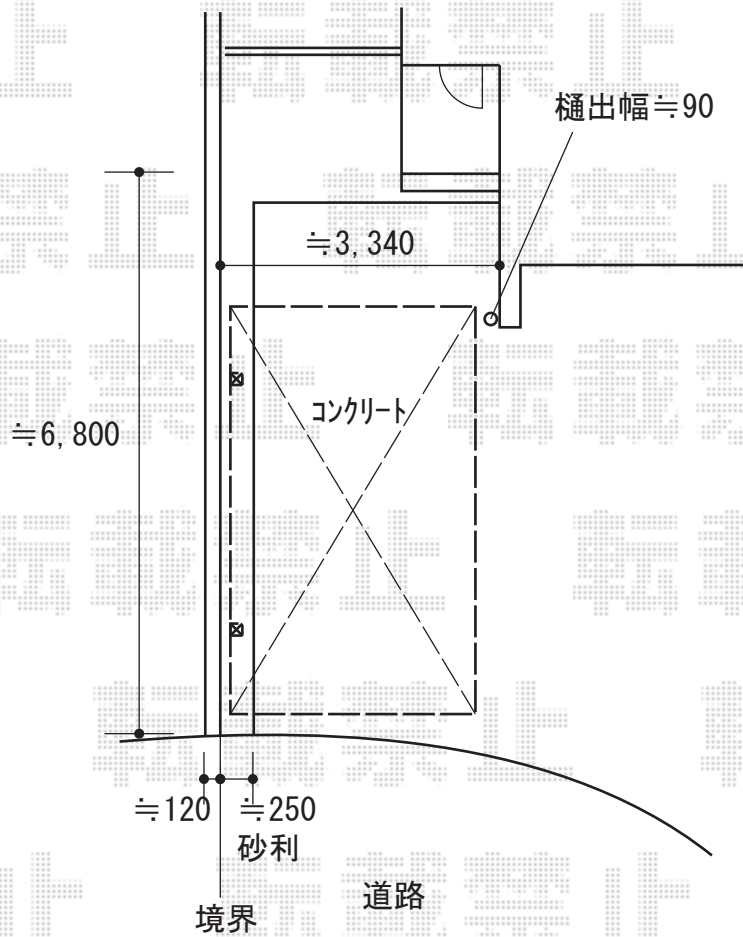

カーポート 施工概略図

YKK AP エフルージュグラン 積雪~20cm対応
幅= 3,027mm
奥行= 5,768mm
色： カームブラック
屋根材： 熱線遮断ポリカーボネート（アースブルーマット調）
柱仕様： ハイルフ柱仕様（有効高 約2,350mm）

2020-4-713215

担当者

木挽