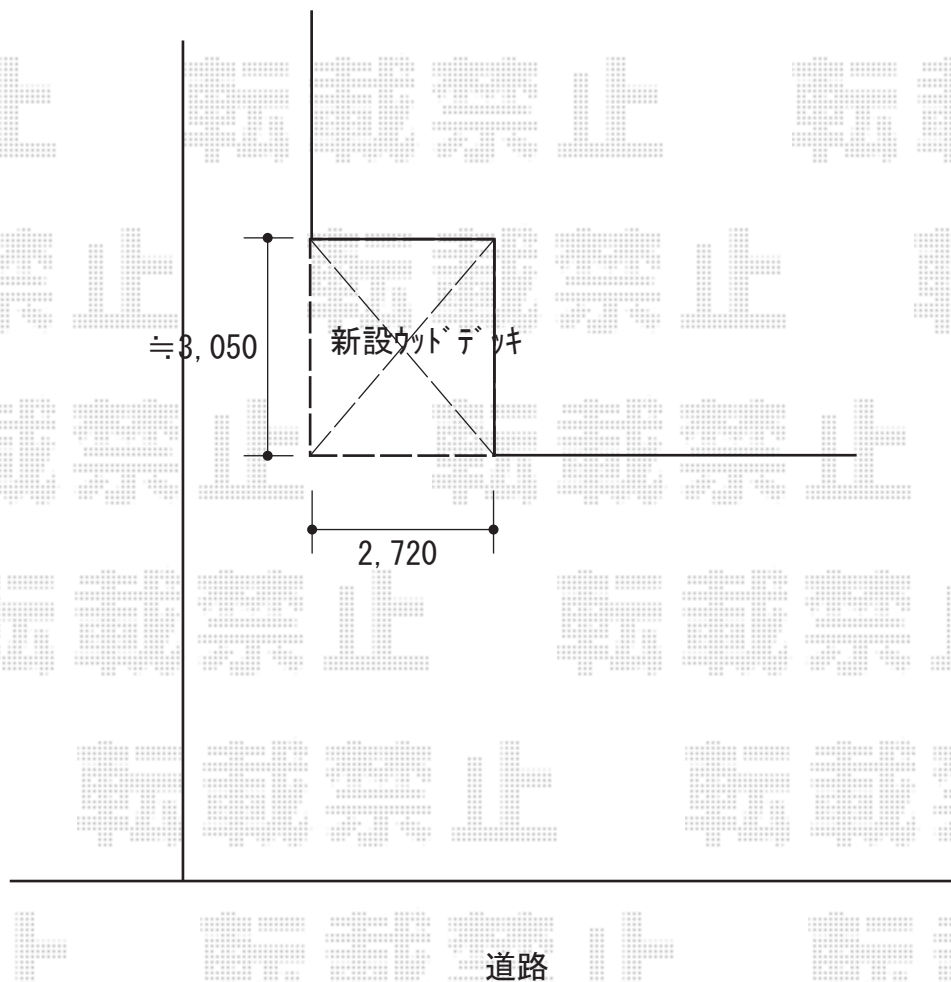

ウッドデッキ 施工概略図

YKK AP リウッドデッキ 200
間口= 3,051mm
出幅= 9尺(2,720mm)
色： レッドブラウン
床板： 縦貼り
幕板： 標準幕板
束柱： Tタイプ(400~550mm) (色： プラチナステン)
追加部材： デッキ材上止め固定ねじ×1セット

2020-4-713269

担当者

政井