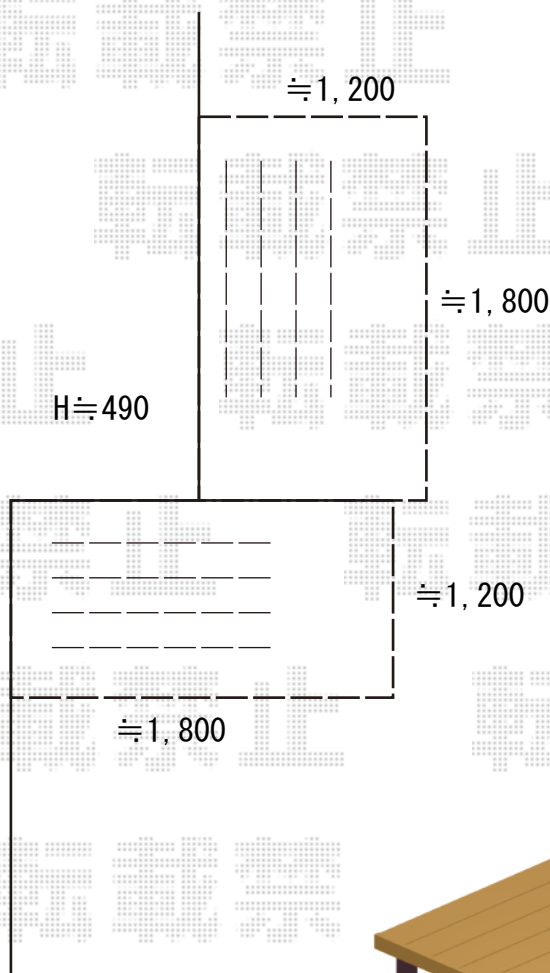

# ウッドデッキ 施工概略図

KK AP リウッドデッキ 200  
間口= 1.0間(1,845mm)  
出幅= 4尺(1,224mm)  
色： ナチュラルブラウン  
床板： 横貼り  
幕板： 標準幕板  
束柱： Tタイプ(400~550mm) (色： カームブラック)

YKK AP リウッドデッキ 200  
間口= 1.0間(1,845mm)  
出幅= 4尺(1,224mm)  
色： ナチュラルブラウン  
床板： 横貼り  
幕板： 標準幕板  
束柱： Tタイプ(400~550mm) (色： カームブラック)

※2セット

【イメージ図】

2020-4-713297

担当者

木附