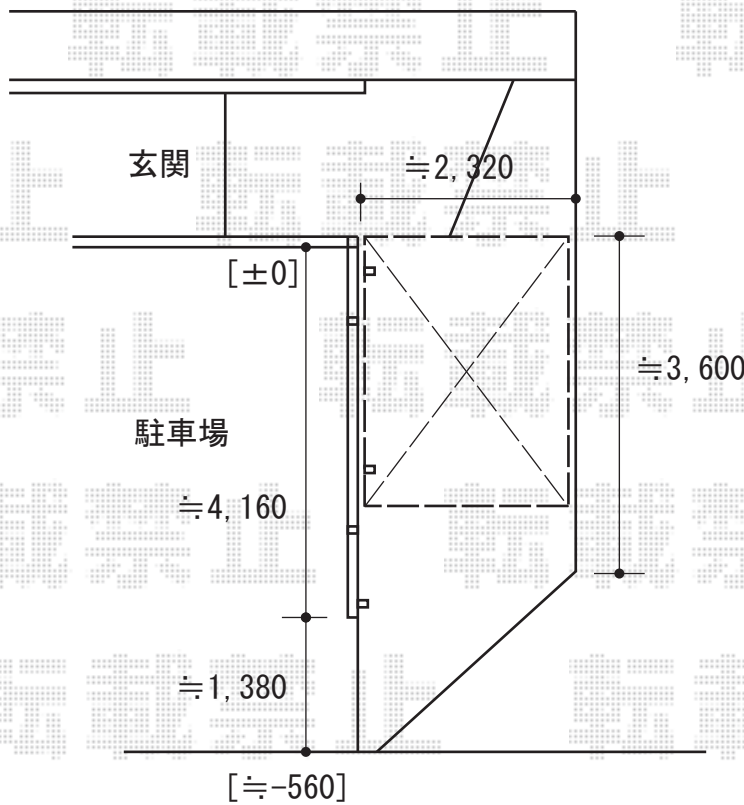

サイクルポート 施工概略図

YKK AP レイナポートグランミニ 積雪~20cm対応
幅= 2,100mm
奥行= 2,904mm(4台用)
色： ホワイト
屋根材： 熱線遮断ポリカーボネート(クリアマット)
柱仕様： ハイルーフ柱仕様 (有効高 約2,350mm)

2020-4-713416

担当者

木挽