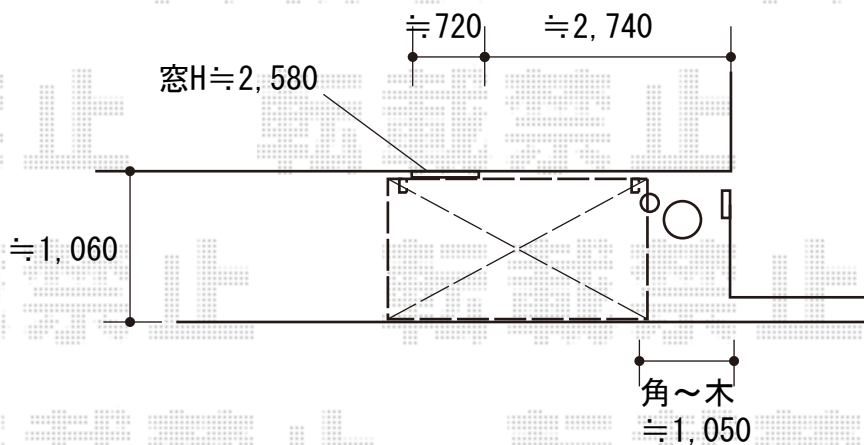

# サイクルポート 施工概略図

LIXIL ネスカFミニ (フラットスタイル) 積雪~20cm対応  
幅= 1,796mm  
奥行= 2911mm(4台~7台用)  
色: ナチュラルシルバー  
屋根材: ポリカーボネート (色: クリアマット・すりガラス調)  
柱仕様: ロング柱28仕様 (有効高 約2,800mm)

2020-4-713646

担当者

中島