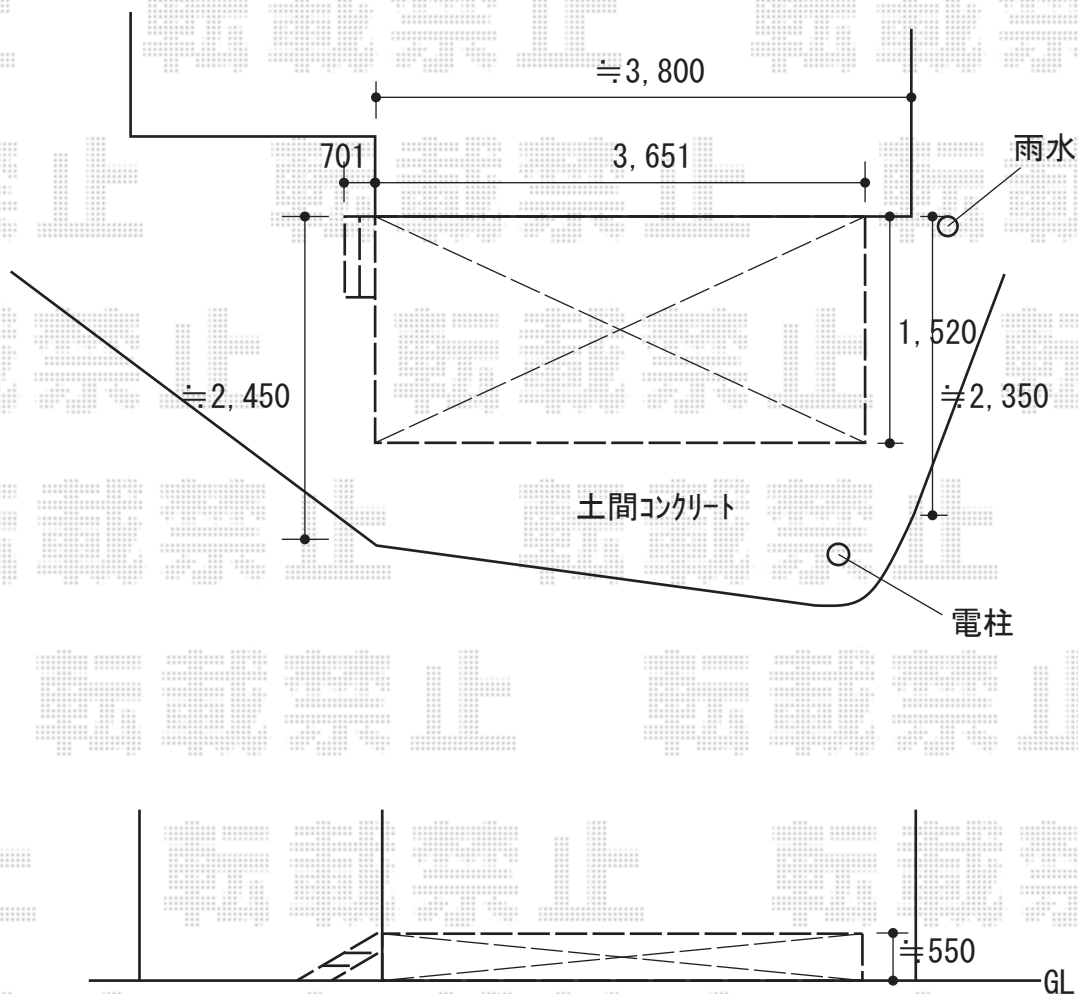

ウッドデッキ 施工概略図

Value Select マージウッドデッキ

間口= 2.0間(3,645mm)

出幅= 5尺(1,424mm)

色： ナチュラル

床板： 横貼り

幕板： 標準幕板

束柱： Tタイプ(400~550mm) (色： カームブラック)

Value Select マージウッドデッキ ステップ Sタイプ (2段)

色： ナチュラル

2020-4-713722

担当者

木附