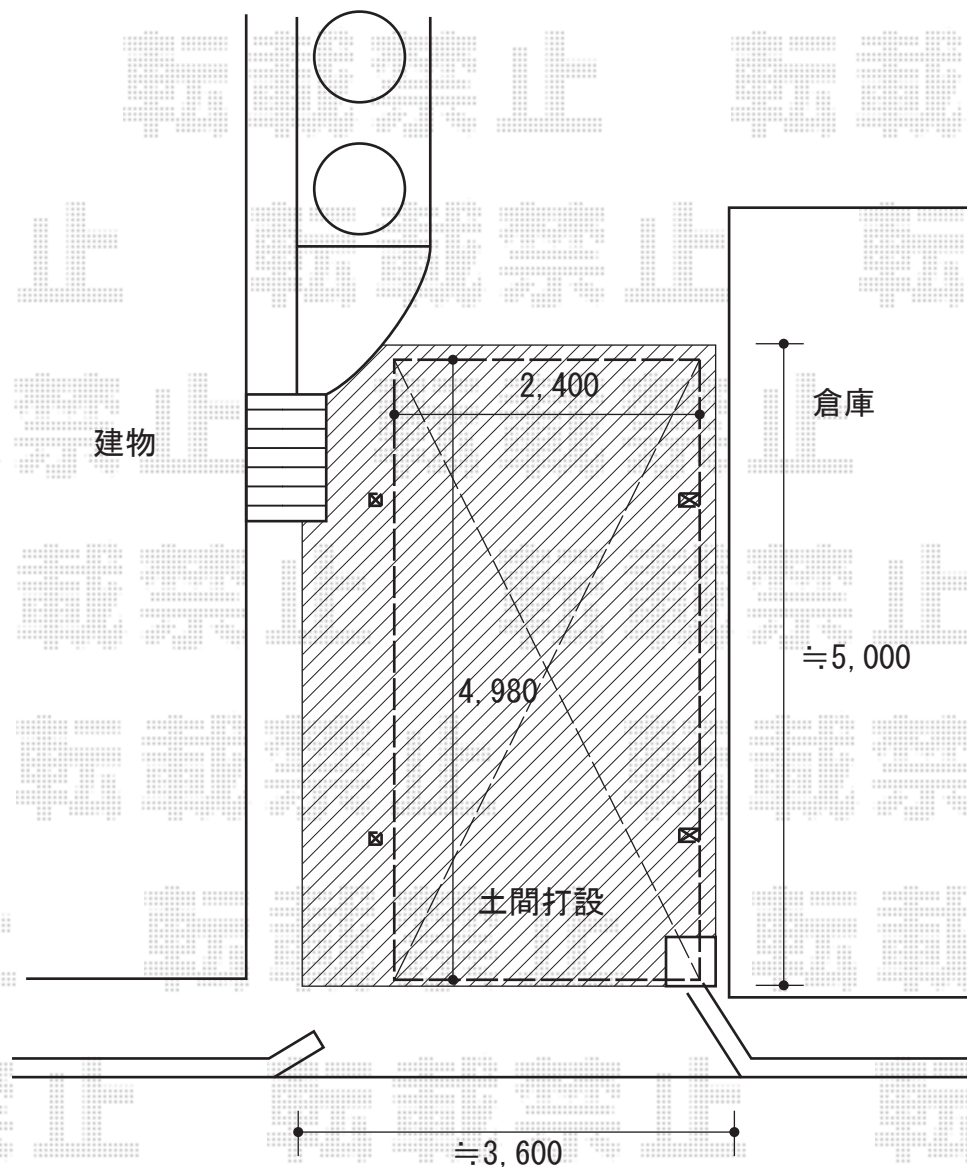

カーポート 施工概略図

LIXIL ネスカR (ラウンドスタイル) 積雪~20cm対応
幅= 2,400mm
奥行= 4,980mm
色: シャイングレー
屋根材: ポリカーボネート (クリアブルー)
柱仕様: 標準柱仕様 (有効高 約2,200mm)

LIXIL ネスカR 着脱式サポート 標準柱 (H22) 用
数量: 2本入り×1セット
色: シャイングレー

2020-4-713753

担当者

木挽