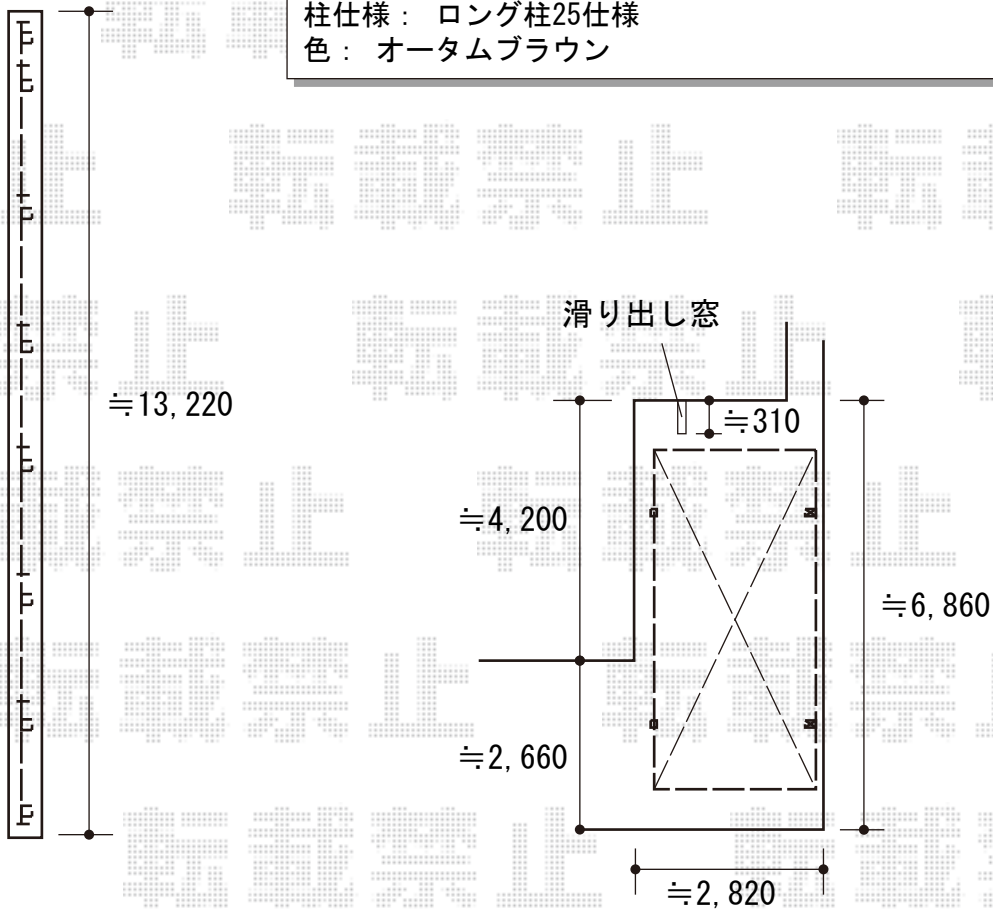

フェンス・カーポート 施工概略図

LIXIL フェンスAB YL1型 横ルーバー1 フリーポールタイプ
 本体1枚 (W×H) = T-10 (2,000×940mm) × 7枚
 柱: T-10 × 8本
 端部キャップセットF: T-10 × 1セット
 色: ブラック

LIXIL ネスカF (フラットスタイル) 積雪~20cm対応
 幅= 2,692mm
 奥行= 5,430mm
 色: オータムブラウン
 屋根材: ポリカーボネート (クリアマット・すりガラス調)
 柱仕様: ロング柱25仕様 (有効高 約2,500mm)

LIXIL 着脱式サポート柱 2本入り
 柱仕様: ロング柱25仕様
 色: オータムブラウン

2020-4-713776

担当者

細川