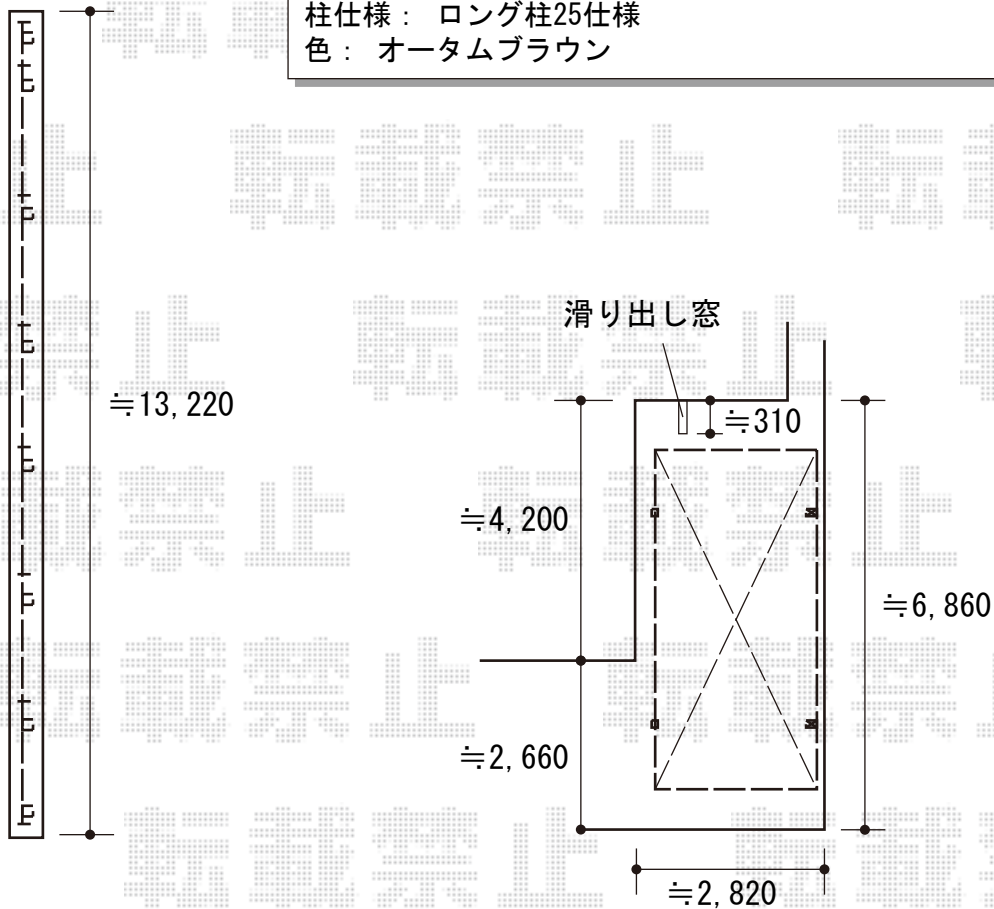

フェンス・カーポート 施工概略図

LIXIL フェンスAB YL1型 横ルーバー1 フリーポールタイプ
本体1枚 (W×H) = T-10 (2,000×940mm) × 7枚
柱: T-10 × 8本
端部キャップセットF: T-10 × 1セット
色: ブラック

LIXIL ネスカF (フラットスタイル) 積雪~20cm対応
幅= 2,692mm
奥行= 5,430mm
色: オータムブラウン
屋根材: ポリカーボネート (クリアマット・すりガラス調)
柱仕様: ロング柱25仕様 (有効高 約2,500mm)

LIXIL 着脱式サポート柱 2本入り
柱仕様: ロング柱25仕様
色: オータムブラウン

2020-4-713776

担当者

細川