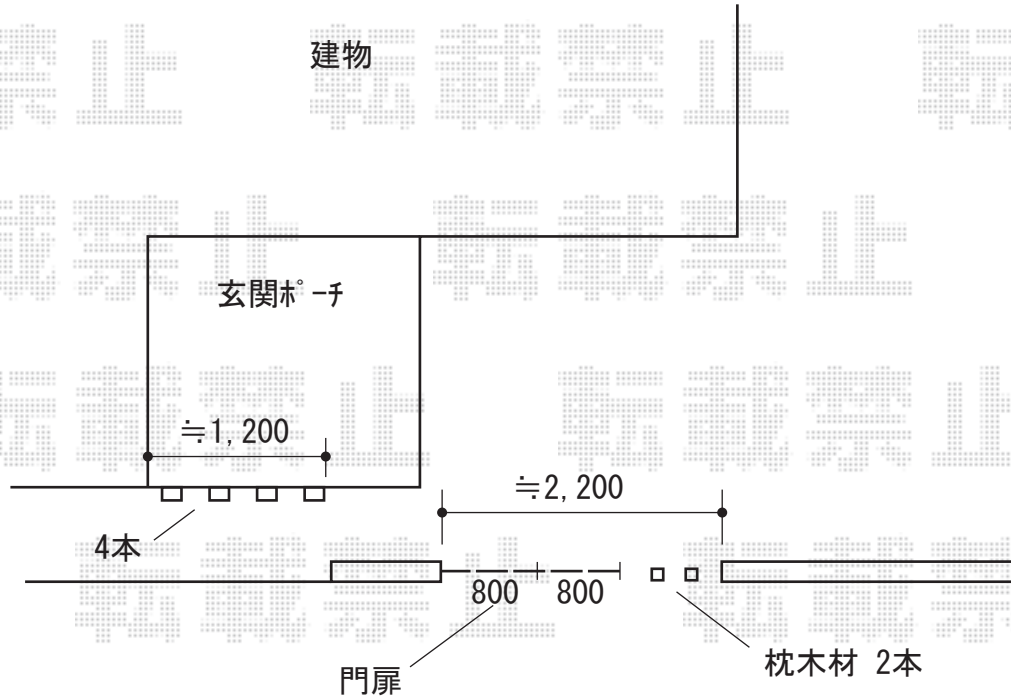

# 門扉・枕木材 施工概略図

YKK AP ルシアス門扉BW01型 横スリット 両開き 複合カラー 門柱使用  
扉幅 = 800+800mm  
扉高 = 1,200mm  
色： プラチナステン+キャラメルチーク  
錠： 打掛錠1型  
開き： 内開き

LIXIL デザイナーパーツ 枕木材  
枕木材： 70×120/L1750 × 6本  
枕木材用キャップ： 70×120用 × 6セット  
キャップ取付部品： 20個入り × 2セット  
色： 【仮】チーク