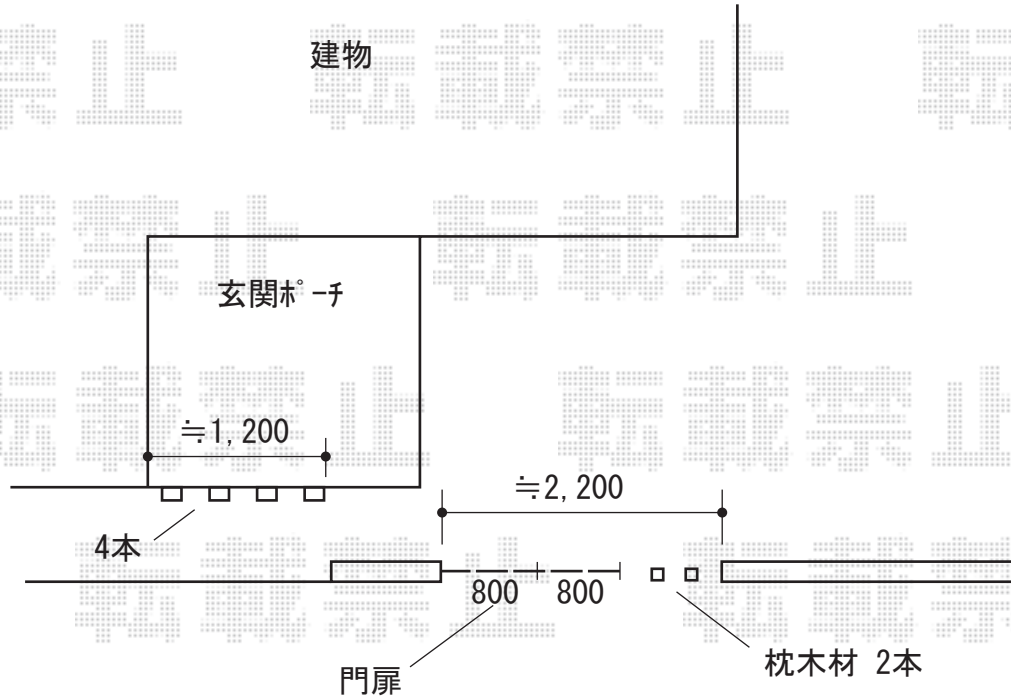

門扉・枕木材 施工概略図

YKK AP ルシアス門扉BW01型 横スリット 両開き 複合カラー 門柱使用
扉幅 = 800+800mm
扉高 = 1,200mm
色： プラチナステン+キャラメルチーク
錠： 打掛錠1型
開き： 内開き

LIXIL デザイナーパーツ 枕木材
枕木材： 70×120/L1750 × 6本
枕木材用キャップ： 70×120用 × 6セット
キャップ取付部品： 20個入り × 2セット
色： 【仮】チーク