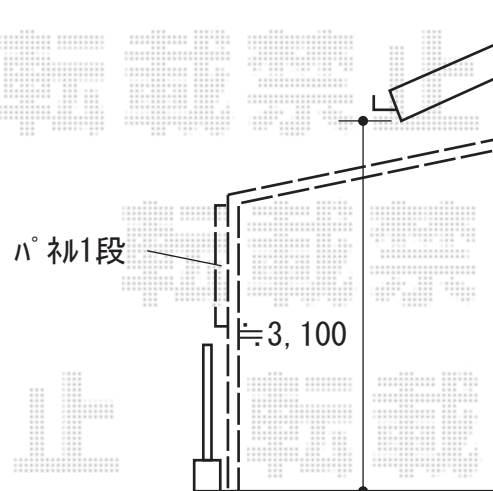

ストックヤード 施工概略図

YKK AP スtockヤードII 片側ドア付きタイプ 積雪~20cm対応

間口= 関東間3.0間 (5,490mm)

出幅= 3尺 (861mm)

高さ= 2,175mm

色: プラチナステン

屋根材: ポリカーボネート波板 (クリアフロスト)※価格別途

囲い材: ポリカーボネート波板 (クリアフロスト)※価格別途

側面ユニット(外観左/外観右): 【外観左】FIX/【外観右】ドア (吊元: 外観右)

YKK AP スtockヤードII 用ガスケット (U字) ドア用

3mm、4mmガラス用: DG K-6426-20 × 1

YKK AP ソラリアテラス囲い用腰パネル (アルミ樹脂複合板) 2枚入り×1セット

色: プラチナステン

2020-4-713786

担当者

三村