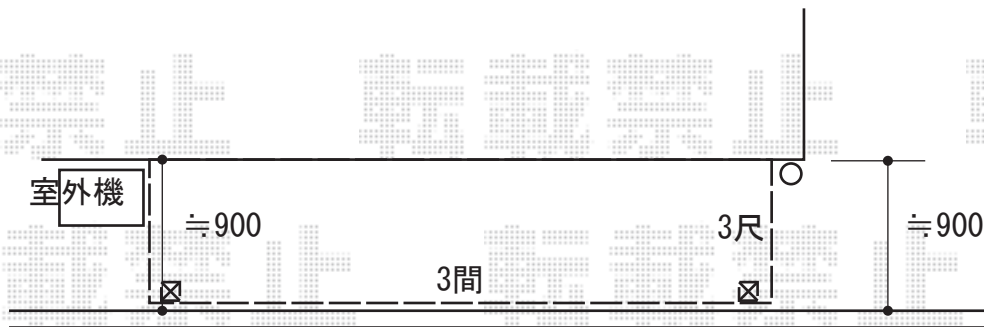

ストックヤード 施工概略図

YKK AP スtockヤードII 片側ドア付きタイプ 積雪~20cm対応

間口= 関東間3.0間 (5,490mm)

出幅= 3尺 (861mm)

高さ= 2,175mm

色: プラチナステン

屋根材: ポリカーボネート波板 (クリアフロスト)※価格別途

囲い材: ポリカーボネート波板 (クリアフロスト)※価格別途

側面ユニット(外観左/外観右): 【外観左】FIX/【外観右】ドア (吊元: 外観右)

YKK AP スtockヤードII 用ガスケット (U字) ドア用

3mm、4mmガラス用: DG K-6426-20 × 1

YKK AP ソラリアテラス囲い用腰パネル (アルミ樹脂複合板) 2枚入り×1セット

色: プラチナステン

2020-4-713786

担当者

三村