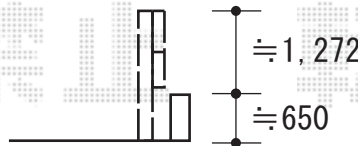

# フェンス 施工概略図

Value Select ミエーネフェンス 目隠しルーバータイプ 2段支柱 自立建て用  
本体1枚 (W×H) = T80 (1,975×720mm) × 4枚  
本体1枚 (W×H) = T60 (1,975×520mm) × 4枚  
2段支柱 (独立専用) : T190 (1,922.5mm) × 6本  
目隠しコーナー継手 : T80 × 1セット  
目隠しコーナー継手 : T60 × 1セット  
端部キャップ : 2セット  
色 : ブライトシルバー