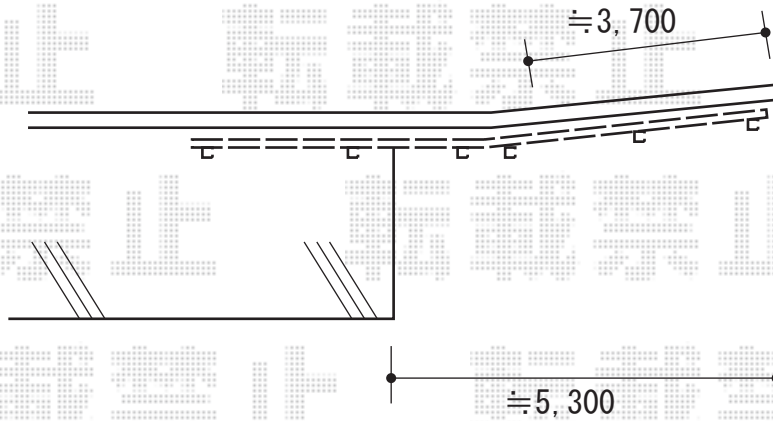

# フェンス 施工概略図

Value Select ミエーネフェンス 目隠しルーバータイプ 2段支柱 自立建て用  
本体1枚 (W×H) = T80 (1,975×720mm) × 4枚  
本体1枚 (W×H) = T60 (1,975×520mm) × 4枚  
2段支柱 (独立専用) : T190 (1,922.5mm) × 6本  
目隠しコーナー継手 : T80 × 1セット  
目隠しコーナー継手 : T60 × 1セット  
端部キャップ : 2セット  
色 : ブライトシルバー