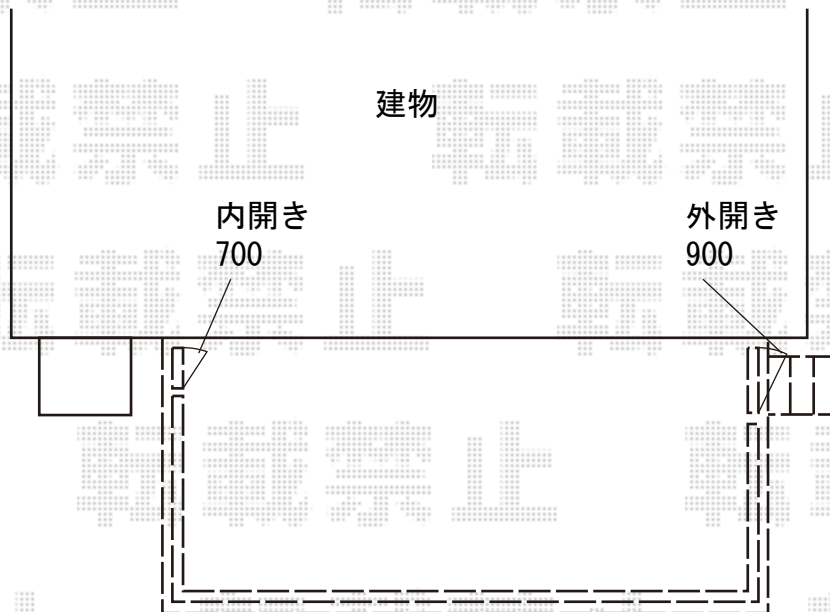

エクステリア商品工事 施工概略図

YKK AP シンプレオ門扉5型 横目隠し 片開き 門柱使用  
扉幅 = 700mm  
扉高 = 1,000mm  
色 : ホワイト  
錠 : 打掛錠1型  
開き : 内開き

Value Select ミエーネフェンス 目隠しルーバータイプ 自由柱施工  
本体1枚 (W×H) = (1,975×920mm) × 8枚  
自由柱 : T100 × 11本  
端部キャップ : 1セット  
目隠しコーナー継手 : T100 × 2セット  
色 : サントホワイト

YKK AP シンプレオ門扉5型 横目隠し 片開き 門柱使用  
扉幅 = 900mm  
扉高 = 1,000mm  
色 : ホワイト  
錠 : 打掛錠1型  
開き : 外開き  
追加部材 : 外開き用ヒンジ・ヒジツボ部品 75角

2020-4-713895

担当者

木附