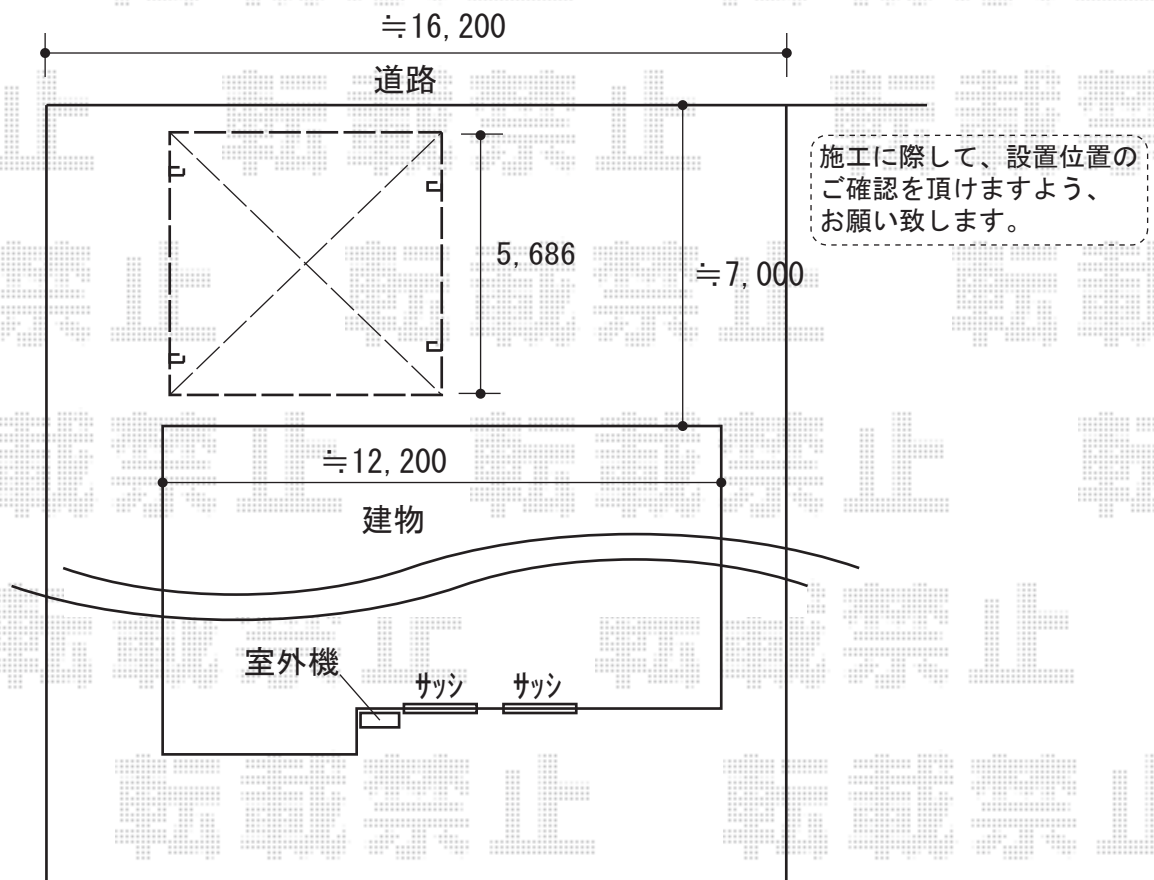

# カーポート 施工概略図

LIXIL ネスカR (ラウンドスタイル) ワイド 積雪~20cm対応  
幅= 6,060mm  
奥行= 5,686mm  
色: ブラック  
屋根材: 熱線吸収ポリカーボネート (ブルーマットS・すりガラス調)  
柱仕様: ロング柱25仕様 (有効高 約2,500mm)

LIXIL ネスカRワイド 屋根材ホルダー L: 57型用  
入り数: 4セット分×1  
色: ブラック