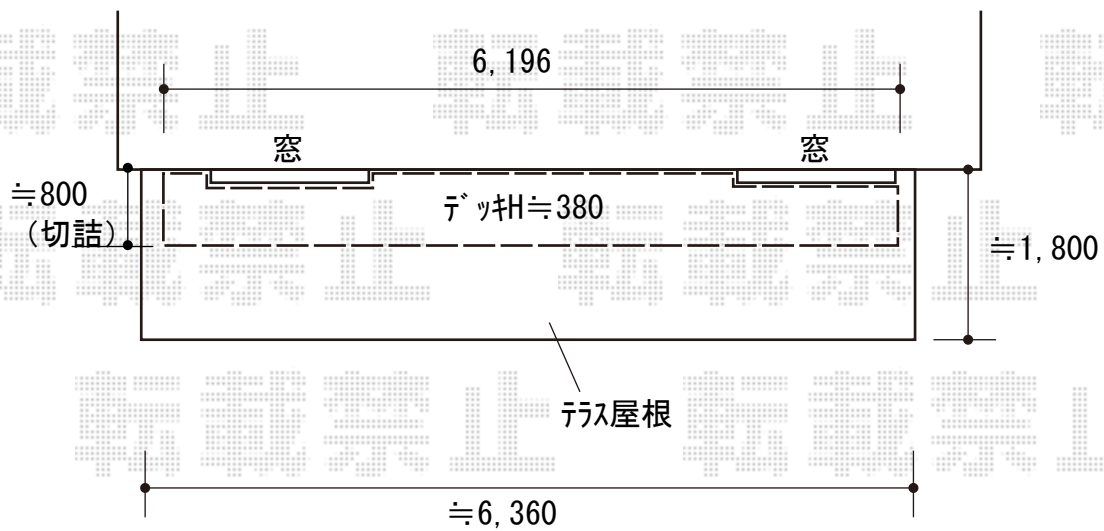

ウッドデッキ 施工概略図

LIXIL レストステージ 床板キャップ仕様

間口= 3.5間(6,196mm)

出幅= 3尺(903.5mm)

色： クリエラスクA

床板： 縦貼り

幕板： なし

束柱： 束柱セット標準・調整式(353~450mm) (色：シャイングレー)

【イメージ図】

2020-4-713919

担当者

木附