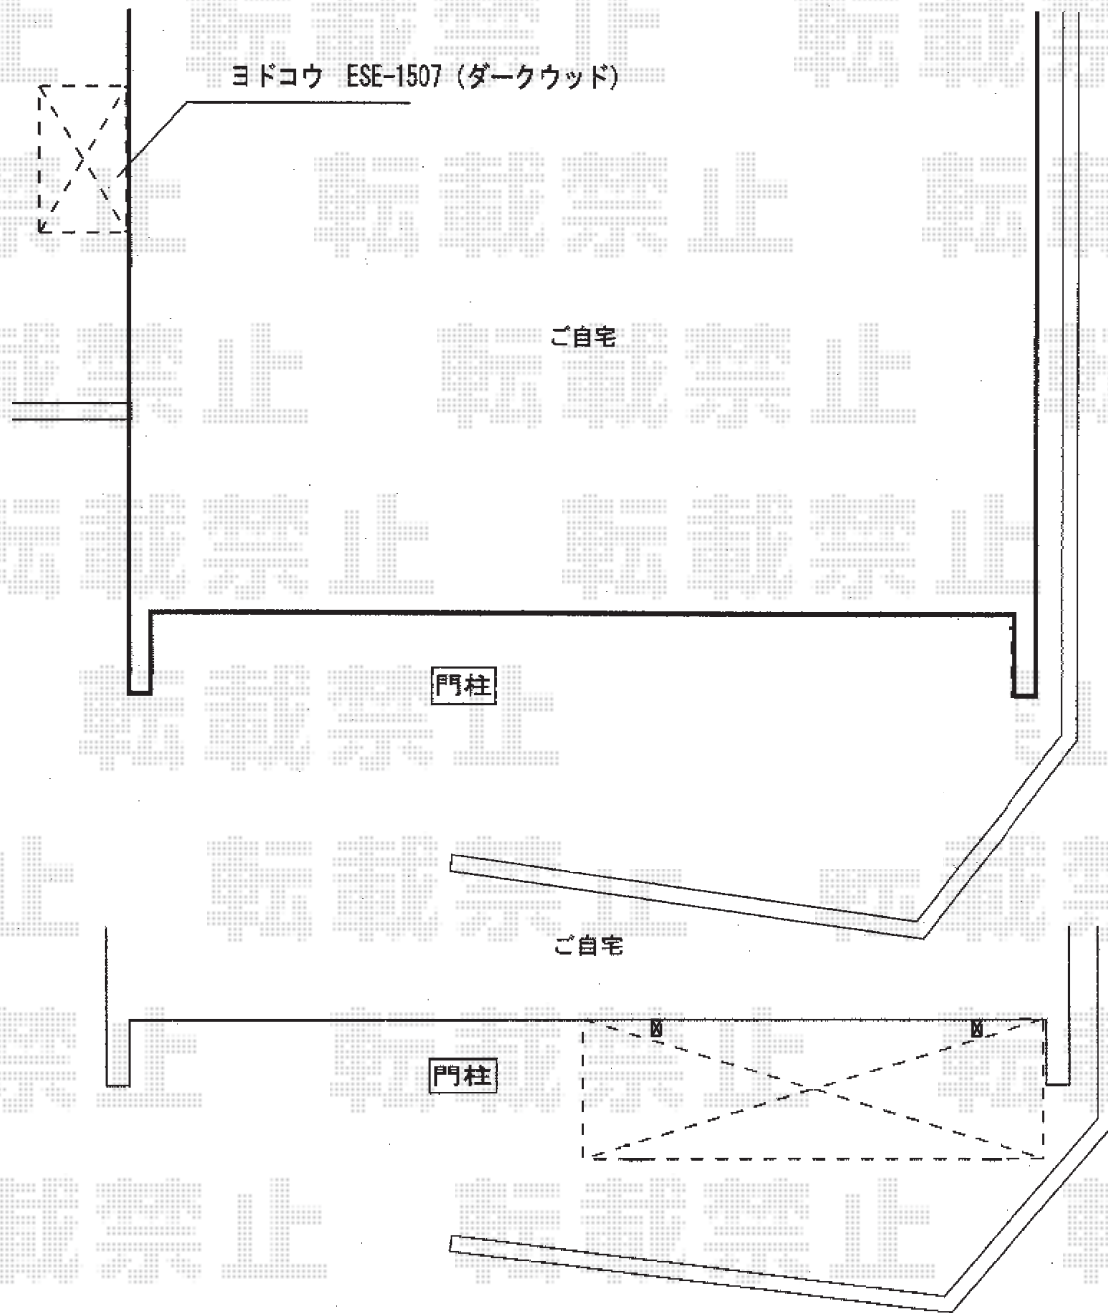

エクステリア商品工事 施工概略図

YKK AP レイナポートREグランミニ 積雪~20cm対応
幅= 2,115mm
奥行= 2,904mm(4台用)
色: プラチナステン
屋根材: 熱線遮断ポリカーボネート(クリアマット)
柱仕様: ハイルーフ柱仕様(有効高 約2,350mm)

ヨド物置 エスモ 一般型 1497×750×1959
間口= 1,497mm
奥行= 750mm
高さ= 1,959mm
色: DW(ダークウッド)
屋根タイプ: 標準型
耐荷重タイプ: 一般型
棚タイプ: 標準棚タイプ
数量: 1台