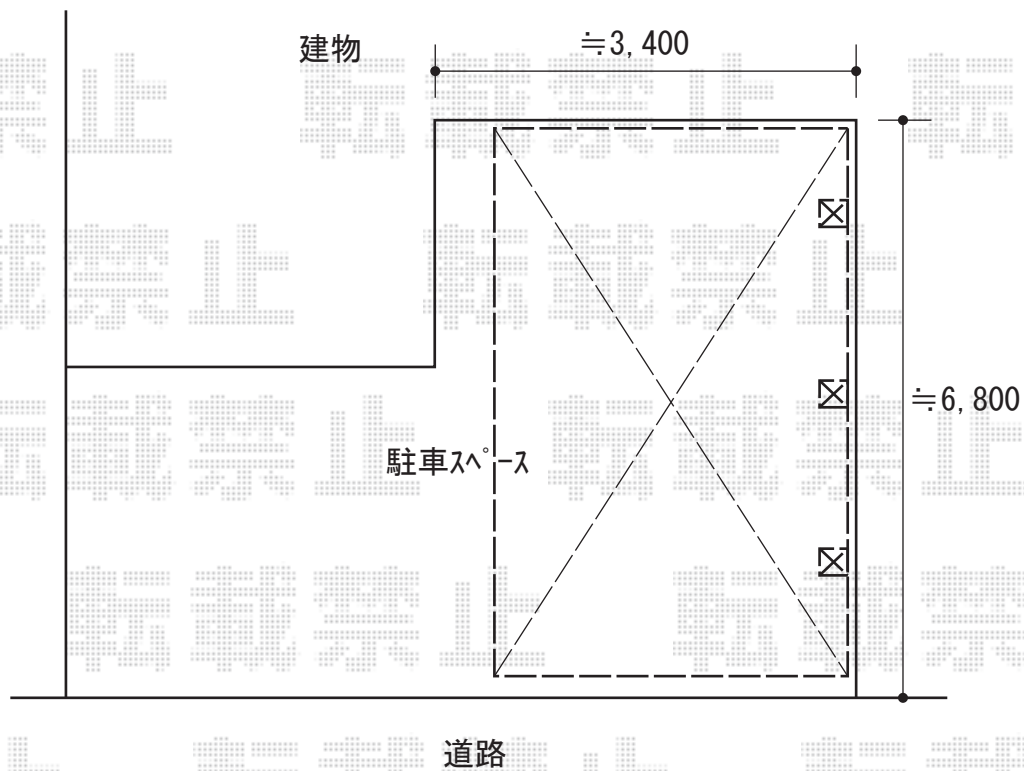

# カーポート 施工概略図

YKK AP レイナポートグラン 延長 積雪～20cm対応

幅= 3,000 mm

奥行= 6,484mm

色： ピュアシルバー

屋根材： ポリカーボネート（トーメイマット）

柱仕様： ハイルフ柱仕様（有効高 約2,350mm）

YKK AP レイナポートグラン延長 着脱式サポート 標準・ハイルフ兼用

数量： 2本入り×1セット+1本入り×1セット

色： ピュアシルバー

2020-4-714007

担当者

西村