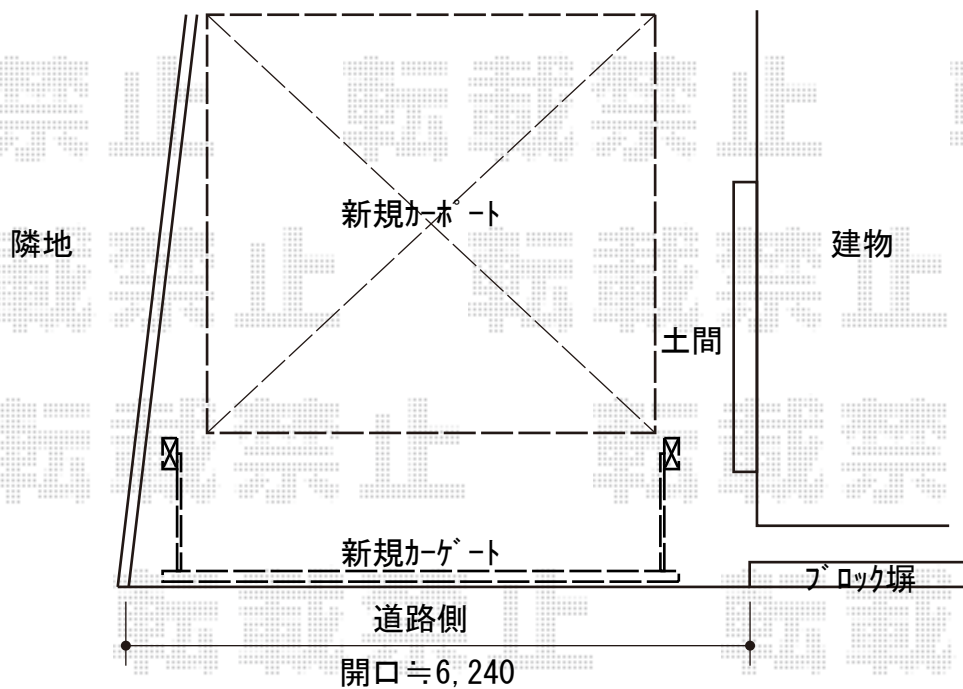

カーゲート+カーポート 施工概略図

LIXIL(TOEX) 【1】ワイドオーバードアS1型 手動式  
本体(W×H) = (5,650mm × 1,000mm)  
色: シャイングレー  
柱仕様: 標準柱仕様(有効通過高1,850mm)  
駆動: 手動式

YKK AP 【2】レイナツインポートグラン 積雪~20cm対応  
幅= 5,392mm  
奥行= 5,400mm  
色: プラチナステン  
屋根材: 熱線遮断ポリカーボネート(クリアマット)  
柱仕様: ハイルフ柱仕様(有効高 約2,350mm)