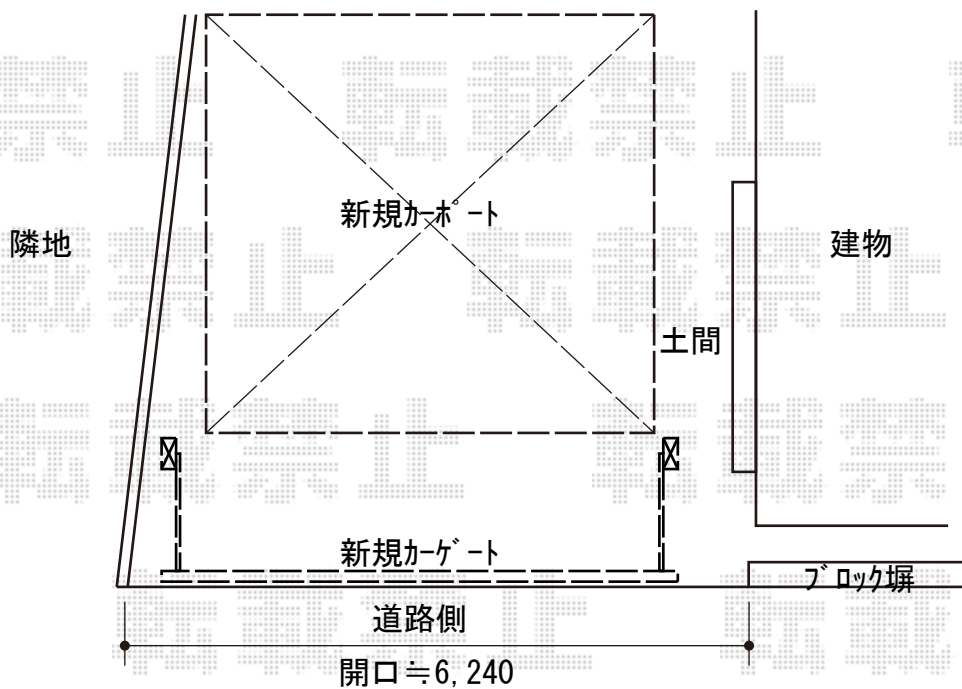

カーゲート+カーポート 施工概略図

LIXIL(TOEX) 【1】ワイドオーバードアS1型 手動式
本体(W×H) = (5,650mm × 1,000mm)
色: シャイングレー
柱仕様: 標準柱仕様(有効通過高1,850mm)
駆動: 手動式

YKK AP 【2】レイナツインポートグラン 積雪~20cm対応
幅= 5,392mm
奥行= 5,400mm
色: プラチナステン
屋根材: 熱線遮断ポリカーボネート(クリアマット)
柱仕様: ハイルフ柱仕様(有効高 約2,350mm)