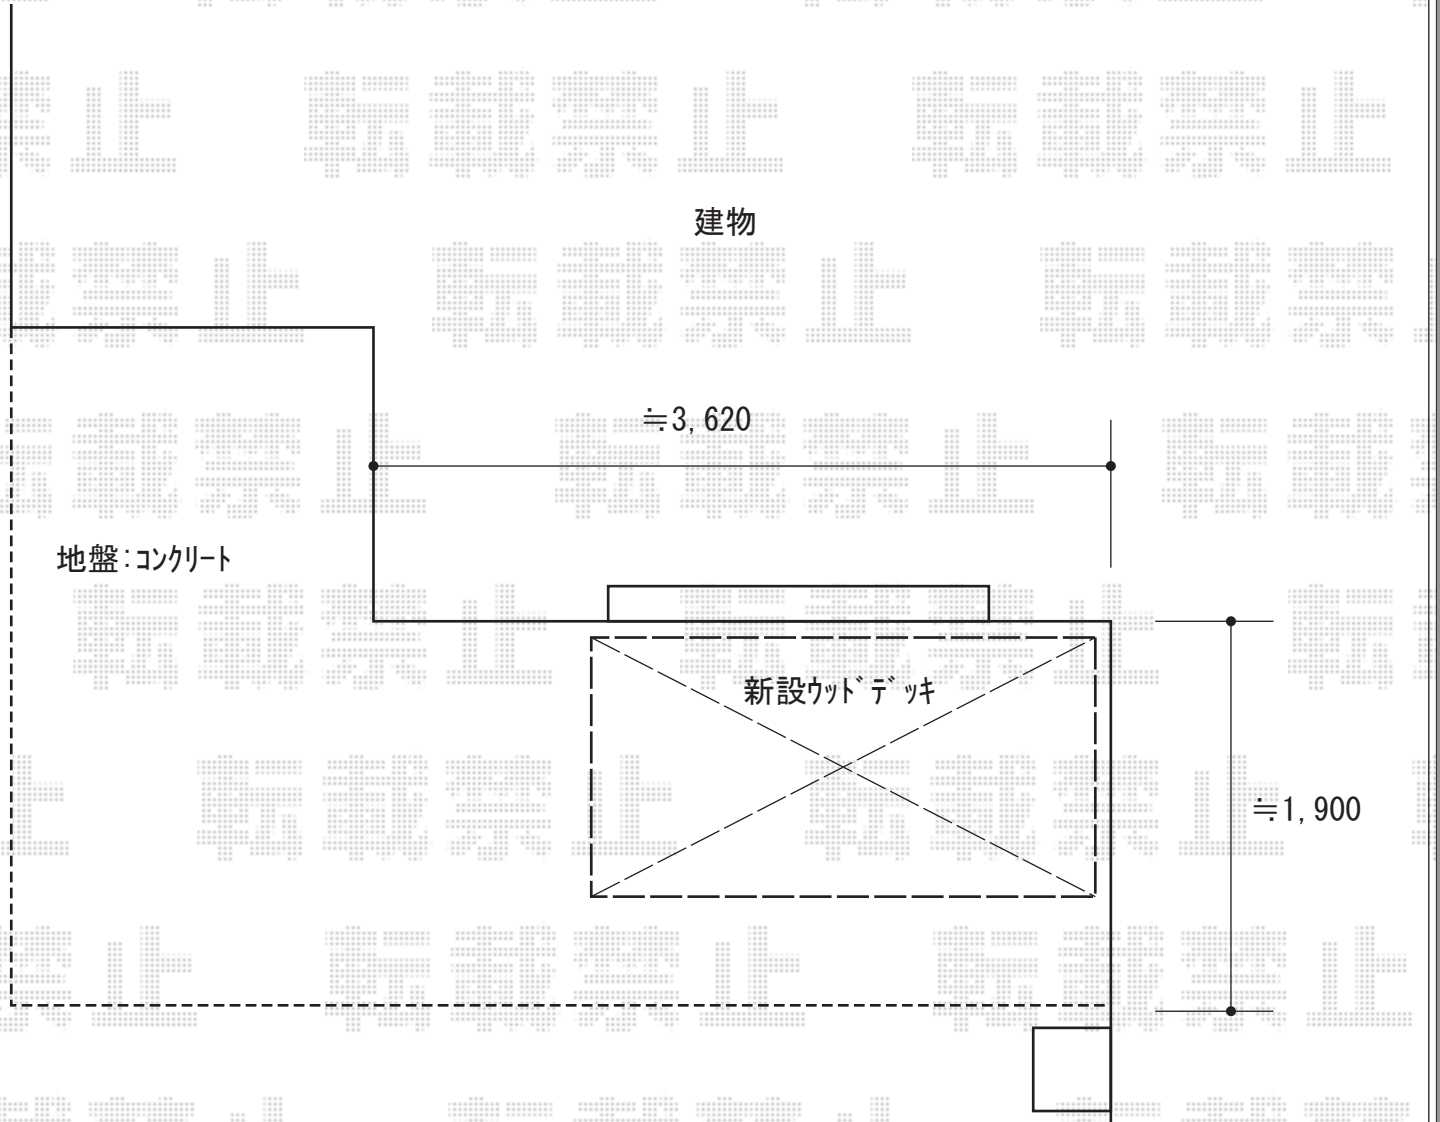

ウッドデッキ 施工概略図

YKK AP リウッドデッキ 200
間口= 1.5間(2,651mm)
出幅= 4尺(1,220mm)
色：【仮】ホワイトブラウン
床板：縦貼り
幕板：標準幕板
束柱：Tタイプ(400~550mm) (色：カームブラック)

2020-4-714144	担当者	政井
---------------	-----	----