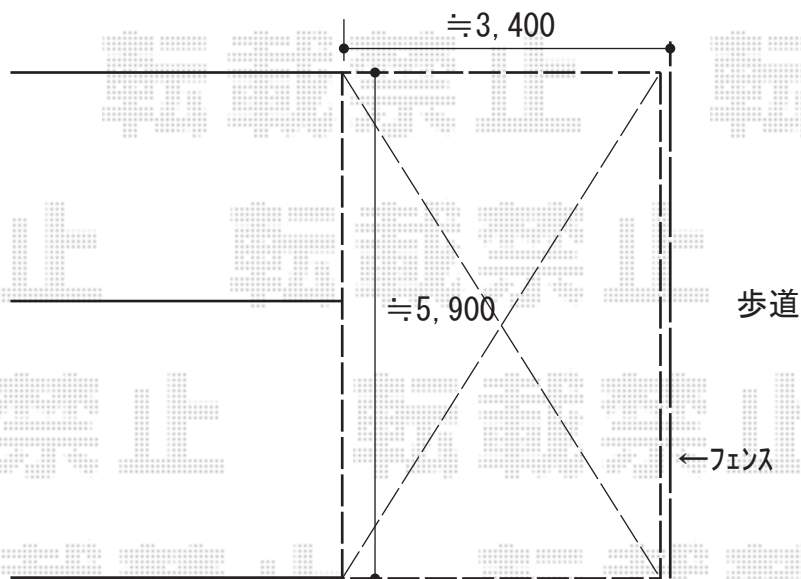

カーポート 施工概略図

YKK AP レイナワンポートグラン 積雪~20cm対応
幅= 2,738mm
奥行= 5,052mm
色: プラチナステン
屋根材: ポリカーボネート (アースブルー)
柱仕様: 標準柱仕様 (有効高 約2,000mm)

※駐車寸法: 白線内側

2020-4-714248

担当者

木挽