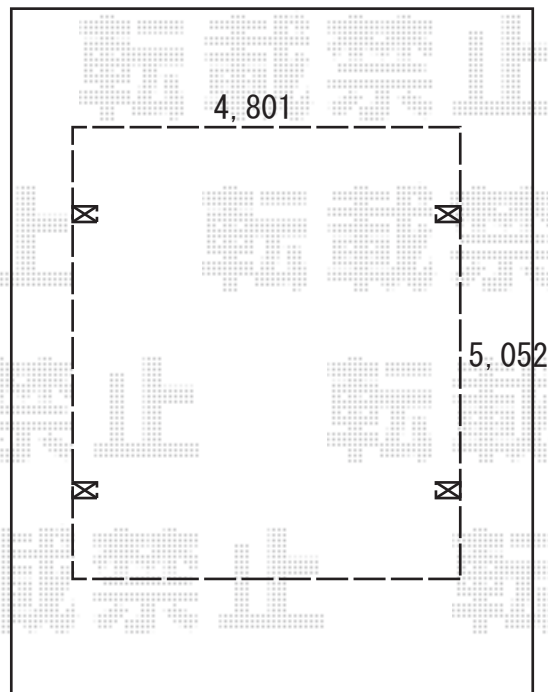

カーポート 施工概略図

YKK AP レイナツインポートグラン 積雪～20cm対応
幅= 4,801mm
奥行= 5,052mm
色： プラチナステン
屋根材： 熱線遮断ポリカーボネート(クリアマット)
柱仕様： ハイルーフ柱仕様 (有効高 約2,350mm)

2020-4-714315

担当者

木挽