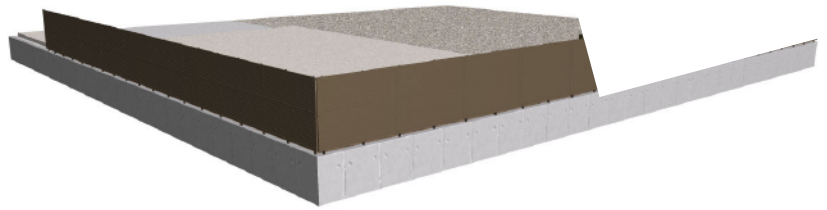

# 門扉・フェンス 施工概略図

LIXIL (TOEX) ハイ千峰 片開き 柱使用

扉幅 = 1,000mm

扉高 = 1,200mm

色 : オータムブラウン

錠 : ハイ千峰錠

開き : 内開き

Value Select ミエーネフェンス 目隠しルーバータイプ 2段支柱 ブロック建て用

本体1枚 (W×H) = T80(1,975×720mm) × 30枚

ブロック建て用2段支柱 : T150(1,522.5mm) × 31本\*㎡ピッチ

目隠しコーナー継手 : T80 × 2セット

端部キャップ : × 2セット

色 : グレースブラウン

2020-4-714387

担当者

増本