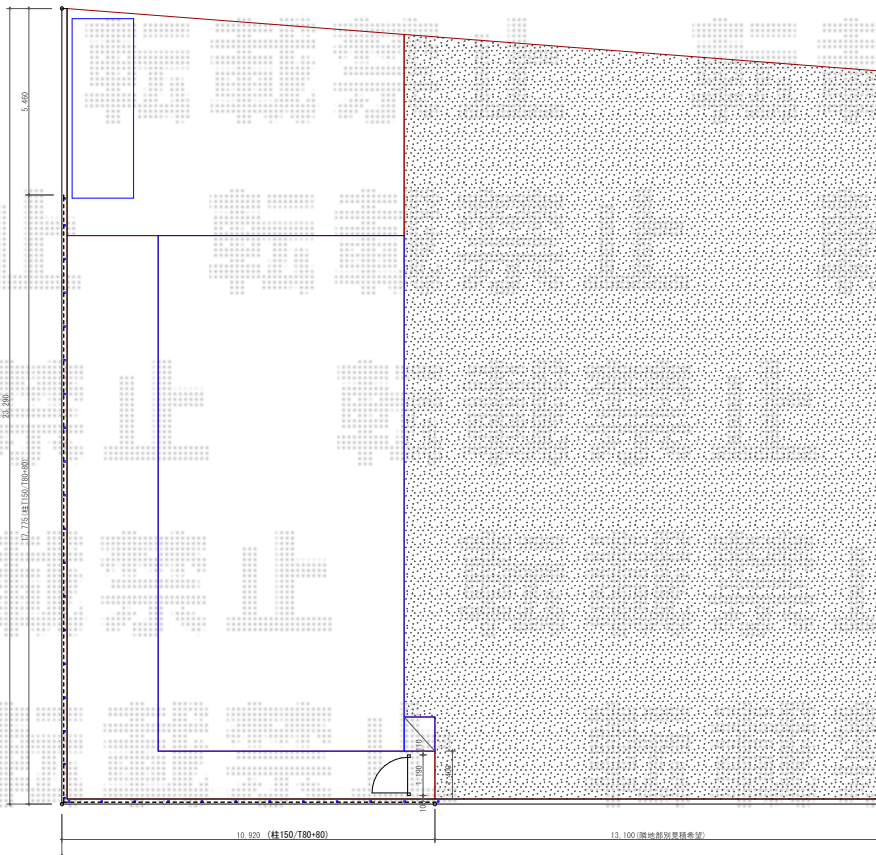

# 門扉・フェンス 施工概略図

LIXIL (TOEX) ハイ千峰 片開き 柱使用

扉幅 = 1,000mm

扉高 = 1,200mm

色 : オータムブラウン

錠 : ハイ千峰錠

開き : 内開き

Value Select ミエーネフェンス 目隠しルーバータイプ 2段支柱 ブロック建て用

本体1枚 (W×H) = T80(1,975×720mm) × 30枚

ブロック建て用2段支柱 : T150(1,522.5mm) × 31本\*㎡ピッチ

目隠しコーナー継手 : T80 × 2セット

端部キャップ : × 2セット

色 : グレースブラウン

2020-4-714387

担当者

増本